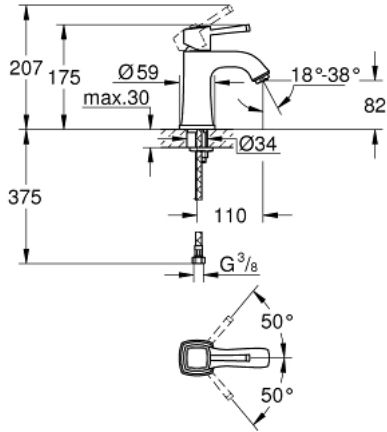

GRANDERA 24 370 000 خلاط حوض بمقبض فردي بقياس 1/2 بوصة  
مقاس M

وصف المنتج:

• قلب سيراميك GROHE SilkMove 28 مم

• محدد درجة الحرارة

• طلاء كروم GROHE LongLife

• تقنية GROHE EcoJoy لمياه أقل وتدفق ممتاز

• maximum flow rate (at 3 bar): 5 l/min

• نظام التركيب GROHE QuickFix

• مرغي المياه القابل للتعديل GROHE AquaGuide

• الجسم الأملس

• خراطيم توصيل مرنة

GRANDERA 24 370 000 خلاط حوض بمقبض فردي بقياس 1/2 بوصة  
مقاس M

قطع الغيار:

1: lever (رقم الطلب: 42645000)

2: حلقة تركيب (رقم الطلب: 46715000)

3: خرطوشة (رقم الطلب: 46580000)

4: محافظ على استقامة التدفق (رقم الطلب: 46837000)

5: طقم تركيب ساق (رقم الطلب: 46671000)

6: مفتاح تحميل\* (رقم الطلب: 19017000)

\* إكسسوارات اختيارية\*