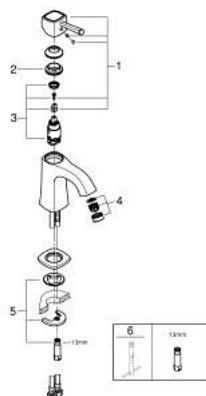

24 370 000 **GRANDERA MITIGEUR MONOCOMMANDE 1/2" LAVABO**
TAILLE M

DESCRIPTION DU PRODUIT

- GROHE SilkMove cartouche en céramique 28 mm
- limiteur de température
- GROHE LongLife finition durable
- GROHE EcoJoy économie d'eau
- maximum flow rate (at 3 bar): 5 l/min
- GROHE FastFixation installation rapide
- GROHE AquaGuide mousseur ajustable
- corps lisse
- flexibles de raccordement souples

24 370 000 **GRANDERA MITIGEUR MONOCOMMANDE 1/2" LAVABO**
TAILLE M

PIÈCES DE RECHANGE

- 1: levier (Numéro de commande 42645000)
- 2: Bague de fixation (Numéro de commande 46715000)
- 3: Cartouche (Numéro de commande 46580000)
- 4: Brise-jet (Numéro de commande 46837000)
- 5: Fixation M26x1,5 (Numéro de commande 46671000)
- 6: Clef plate SW 46 mm à 6 pans (Numéro de commande 19017000)*