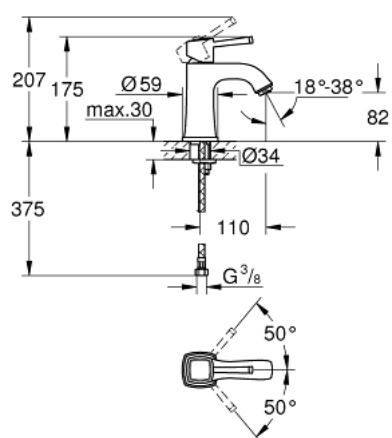

24 370 000 **GRANDERA MITIGEUR MONOCOMMANDE 1/2" LAVABO**
TAILLE M

DESCRIPTION DU PRODUIT

- GROHE SilkMove cartouche en céramique 28 mm
- limiteur de température
- GROHE LongLife finition durable
- GROHE EcoJoy économie d'eau
- maximum flow rate (at 3 bar): 5 l/min
- GROHE FastFixation installation rapide
- GROHE AquaGuide mousseur ajustable
- corps lisse
- flexibles de raccordement souples

24 370 000 **GRANDERA MITIGEUR MONOCOMMANDE 1/2" LAVABO**
TAILLE M

PIÈCES DE RECHANGE

- 1: levier (Numéro de commande 42645000)
- 2: Bague de fixation (Numéro de commande 46715000)
- 3: Cartouche (Numéro de commande 46580000)
- 4: Brise-jet (Numéro de commande 46837000)
- 5: Fixation M26x1,5 (Numéro de commande 46671000)
- 6: Clef plate SW 46 mm à 6 pans (Numéro de commande 19017000)*