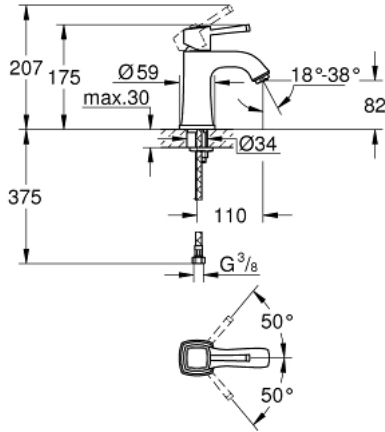

GRANDERA 24 370 IGO مقاس M

وصف المنتج:

- قلب سيراميك GROHE SilkMove 28 مم
- محدد درجة الحرارة
- طلاء GROHE LongLife
- تقنية GROHE EcoJoy لمياه أقل وتدفق ممتاز
- maximum flow rate (at 3 bar): 5 l/min
- نظام التركيب GROHE QuickFix
- مرغي المياه القابل للتعديل GROHE AquaGuide
- الجسم الأملس
- خراطيم توصيل مرنة

GRANDERA 24 370 IGO مقاس M خلاط حوض بمقبض فردي بقياس 1/2 بوصة

قطع الغيار:

1: lever (رقم الطلب: 42645IG0)

2: حلقة تركيب (رقم الطلب: 46715000)

3: خرطوشة (رقم الطلب: 46580000)

4: محافظ على استقامة التدفق (رقم الطلب: 46837G00)

5: طقم تركيب ساق (رقم الطلب: 46671000)

6: مفتاح تحميل* (رقم الطلب: 19017000)

* إكسسوارات اختيارية*