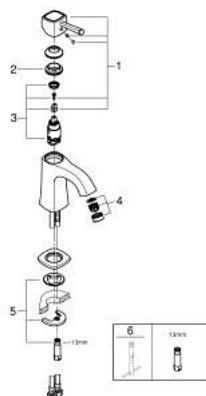

24 370 IG0 GRANDERA MITIGEUR MONOCOMMANDE 1/2" LAVABO TAILLE M

DESCRIPTION DU PRODUIT

- GROHE SilkMove cartouche en céramique 28 mm
- limiteur de température
- finition GROHE LongLife
- GROHE EcoJoy économie d'eau
- maximum flow rate (at 3 bar): 5 l/min
- GROHE FastFixation installation rapide
- GROHE AquaGuide mousseur ajustable
- corps lisse
- flexibles de raccordement souples

24 370 IG0 GRANDERA MITIGEUR MONOCOMMANDE 1/2" LAVABO TAILLE M

PIÈCES DE RECHANGE

- 1: levier (Numéro de commande 42645IG0)
- 2: Bague de fixation (Numéro de commande 46715000)
- 3: Cartouche (Numéro de commande 46580000)
- 4: Brise-jet (Numéro de commande 46837G00)
- 5: Fixation M26x1,5 (Numéro de commande 46671000)
- 6: Clef plate SW 46 mm à 6 pans (Numéro de commande 19017000)*