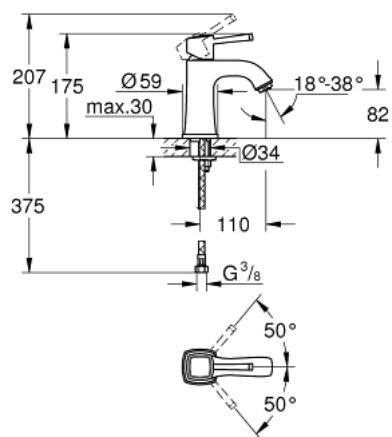

24 370 IG0 GRANDERA MITIGEUR MONOCOMMANDE 1/2" LAVABO TAILLE M

DESCRIPTION DU PRODUIT

- GROHE SilkMove cartouche en céramique 28 mm
- limiteur de température
- finition GROHE LongLife
- GROHE EcoJoy économie d'eau
- maximum flow rate (at 3 bar): 5 l/min
- GROHE FastFixation installation rapide
- GROHE AquaGuide mousseur ajustable
- corps lisse
- flexibles de raccordement souples

24 370 IG0 GRANDERA MITIGEUR MONOCOMMANDE 1/2" LAVABO TAILLE M

PIÈCES DE RECHANGE

- 1: levier (Numéro de commande 42645IG0)
- 2: Bague de fixation (Numéro de commande 46715000)
- 3: Cartouche (Numéro de commande 46580000)
- 4: Brise-jet (Numéro de commande 46837G00)
- 5: Fixation M26x1,5 (Numéro de commande 46671000)
- 6: Clef plate SW 46 mm à 6 pans (Numéro de commande 19017000)*