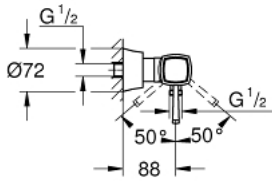

GRANDERA 24 373 IG0 خلاط الدش المزود بمقبض فردي مقاس 1/2 بوصة

وصف المنتج

- مثبت على الجدار
- قلب سيراميك GROHE SilkMove 46 مم
- طلاء GROHE LongLife
- محدد معدل تدفق قابل للتعديل
- حامل دش يدوي مدمج
- مخرج دش 1/2 بوصة
- صمام مدمج مانع للإرجاع
- قارنات S مغطاة
- محمي من التدفق العكسي