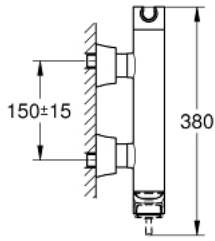

GRANDERA 24 373 IG0 خلاط الدش المزود بمقبض فردي مقاس 1/2 بوصة

وصف المنتج

- مثبت على الجدار
- قلب سيراميك GROHE SilkMove 46 مم
- طلاء GROHE LongLife
- محدد معدل تدفق قابل للتعديل
- حامل دش يدوي مدمج
- مخرج دش 1/2 بوصة
- صمام مدمج مانع للإرجاع
- قارنات S مغطاة
- محمي من التدفق العكسي