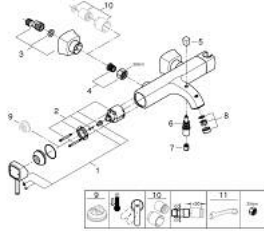

GRANDERA 24 374 000 خلاط البانيو المزود بمقبض فردي مقاس 1/2 بوصة

وصف المنتج

- مثبت على الجدار
- قلب سيراميك GROHE SilkMove 46 مم
- طلاء كروم GROHE LongLife
- محدد معدل تدفق قابل للتعديل
- حامل دش يدوي مدمج
- محول آلي: حمام/دش
- مرغي المياه
- صمام لارجعي مدمج في منفذ الدش بقياس 1/2 بوصة
- قارنات S مغطاة
- محمي من التدفق العكسي

GRANDERA 24 374 000 خلاط البانيو المزود بمقبض فردي مقاس 1/2 بوصة

قطع الغيار:

1: مقبض (رقم الطلب: 46833000)

2: خرطوشة (رقم الطلب: 46048000)

3: الوحد S خارجي (رقم الطلب: 46861000)

4: وصلة مسمار 1/2 بوصة (رقم الطلب: 45044000)