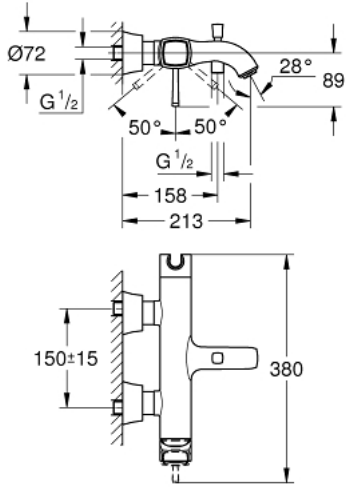

GRANDERA 24 374 000 خلاط البانيو المزود بمقبض فردي مقاس 1/2 بوصة

وصف المنتج

- مثبت على الجدار
- قلب سيراميك GROHE SilkMove 46 مم
- طلاء كروم GROHE LongLife
- محدد معدل تدفق قابل للتعديل
- حامل دش يدوي مدمج
- محول آلي: حمام/دش
- مرغي المياه
- صمام لارجعي مدمج في منفذ الدش بقياس 1/2 بوصة
- قارنات S مغطاة
- محمي من التدفق العكسي

GRANDERA 24 374 000 خلاط البانيو المزود بمقبض فردي مقاس 1/2 بوصة

قطع الغيار:

1: مقبض (رقم الطلب: 46833000)

2: خرطوشة (رقم الطلب: 46048000)

3: الوحد S خارجي (رقم الطلب: 46861000)

4: وصلة مسمار 1/2 بوصة (رقم الطلب: 45044000)

5: مقبض محول (رقم الطلب: 48217000)

6: محول (رقم الطلب: 65655000)

7: صمام مانع للإرجاع (رقم الطلب: 08565000)

8: فلتر مياه (رقم الطلب: 13952000)

9: محدد درجة الحرارة* (رقم الطلب: 46375000)

10: طقم تطويلة 30 ملم* (رقم الطلب: 46238000)