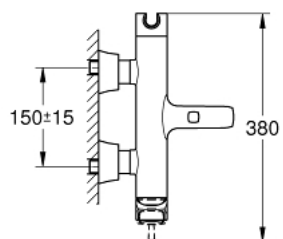

## 24 374 000 GRANDERA MITIGEUR MONOCOMMANDE 1/2" BAIN/DOUCHE

### DESCRIPTION DU PRODUIT

- montage mural
- GROHE SilkMove cartouche en céramique 46 mm
- GROHE LongLife finition durable
- limiteur de débit ajustable
- support pour douchette intégré
- inverseur automatique bain/douche
- mousseur
- clapet anti-retour intégré dans le départ de douche 1/2"
- raccords S à rosace
- protégé contre le retour d'eau

### PIÈCES DE RECHANGE

- 1: Levier (Numéro de commande 46833000)
- 2: Cartouche (Numéro de commande 46048000)
- 3: Raccord S, exposé (Numéro de commande 46861000)
- 4: Ecrou chromé avec partie filetée (Numéro de commande 45044000)
- 5: Touche inverseur (Numéro de commande 48217000)
- 6: Mécanisme d'inverseur (Numéro de commande 65655000)
- 7: Clapet anti-retour (Numéro de commande 08565000)
- 8: Mousseur (Numéro de commande 13952000)
- 9: Limiteur de température (Numéro de commande 46375000)\*
- 10: Rallonge 30 mm (Numéro de commande 46238000)\*
- 11: clé spéciale (Numéro de commande 19377000)\*