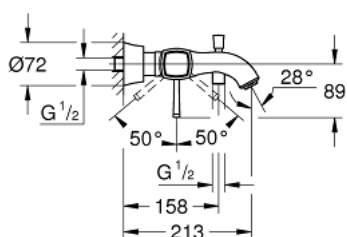

## 24 374 000 GRANDERA MITIGEUR MONOCOMMANDE 1/2" BAIN/DOUCHE

### DESCRIPTION DU PRODUIT

- montage mural
- GROHE SilkMove cartouche en céramique 46 mm
- GROHE LongLife finition durable
- limiteur de débit ajustable
- support pour douchette intégré
- inverseur automatique bain/douche
- mousseur
- clapet anti-retour intégré dans le départ de douche 1/2"
- raccords S à rosace
- protégé contre le retour d'eau

### PIÈCES DE RECHANGE

- 1: Levier (Numéro de commande 46833000)
- 2: Cartouche (Numéro de commande 46048000)
- 3: Raccord S, exposé (Numéro de commande 46861000)
- 4: Ecrou chromé avec partie filetée (Numéro de commande 45044000)
- 5: Touche inverseur (Numéro de commande 48217000)
- 6: Mécanisme d'inverseur (Numéro de commande 65655000)
- 7: Clapet anti-retour (Numéro de commande 08565000)
- 8: Mousseur (Numéro de commande 13952000)
- 9: Limiteur de température (Numéro de commande 46375000)\*
- 10: Rallonge 30 mm (Numéro de commande 46238000)\*
- 11: clé spéciale (Numéro de commande 19377000)\*