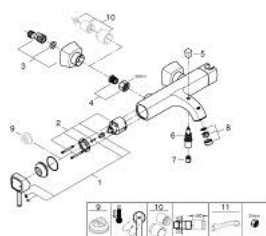

## 24 374 000 GRANDERA MITIGEUR MONOCOMMANDE 1/2" BAIN/DOUCHE

### DESCRIPTION DU PRODUIT

- montage mural
- GROHE SilkMove cartouche en céramique 46 mm
- GROHE LongLife finition durable
- limiteur de débit ajustable
- support pour douchette intégré
- inverseur automatique bain/douche
- mousseur
- clapet anti-retour intégré dans le départ de douche 1/2"
- raccords S à rosace
- protégé contre le retour d'eau

### PIÈCES DE RECHANGE

- 1: Levier (Numéro de commande 46833000)
- 2: Cartouche (Numéro de commande 46048000)
- 3: Raccord S, exposé (Numéro de commande 46861000)
- 4: Ecrou chromé avec partie filetée (Numéro de commande 45044000)
- 5: Touche inverseur (Numéro de commande 48217000)
- 6: Mécanisme d'inverseur (Numéro de commande 65655000)
- 7: Clapet anti-retour (Numéro de commande 08565000)
- 8: Mousseur (Numéro de commande 13952000)
- 9: Limiteur de température (Numéro de commande 46375000)\*
- 10: Rallonge 30 mm (Numéro de commande 46238000)\*
- 11: clé spéciale (Numéro de commande 19377000)\*