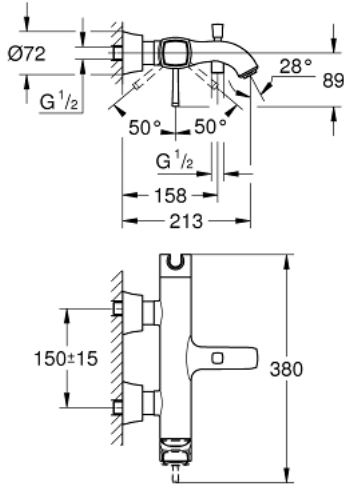

GRANDERA 24 374 IGO خلاط البانيو المزود بمقبض فردي مقاس 1/2 بوصة

وصف المنتج

- مثبت على الجدار
- قلب سيراميك GROHE SilkMove 46 مم
- طلاء GROHE LongLife
- محدد معدل تدفق قابل للتعديل
- حامل دش يدوي مدمج
- محول آلي: حمام/دش
- مرغي المياه
- صمام لا رجعي مدمج في منفذ الدش بقياس 1/2 بوصة
- قارنات S مغطاة
- محمي من التدفق العكسي

GRANDERA 24 374 IG0 خلاط البانيو المزود بمقبض فردي مقاس 1/2 بوصة

قطع الغيار:

1: مقبض (46833IG0 رقم الطلب).

2: خرطوشة (46048000 رقم الطلب).

3: الوحد S خارجي (46861000 رقم الطلب).

4: وصلة مسمار 1/2 بوصة (45044000 رقم الطلب).

5: مقبض محول (48217000 رقم الطلب).

6: محول (65655000 رقم الطلب).

7: صمام مانع للإرجاع (08565000 رقم الطلب).

8: فلتر مياه (13952G00 رقم الطلب).

9: محدد درجة الحرارة* (46375000 رقم الطلب).

10: طقم تطويلة 30 ملم* (46238000 رقم الطلب).