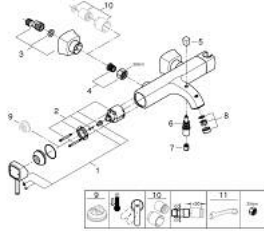

GRANDERA 24 374 IGO خلاط البانيو المزود بمقبض فردي مقاس 1/2 بوصة

وصف المنتج

- مثبت على الجدار
- قلب سيراميك GROHE SilkMove 46 مم
- طلاء GROHE LongLife
- محدد معدل تدفق قابل للتعديل
- حامل دش يدوي مدمج
- محول آلي: حمام/دش
- مرغي المياه
- صمام لا رجعي مدمج في منفذ الدش بقياس 1/2 بوصة
- قارنات S مغطاة
- محمي من التدفق العكسي

GRANDERA 24 374 IG0 خلاط البانيو المزود بمقبض فردي مقاس 1/2 بوصة

قطع الغيار:

1: مقبض (46833IG0 رقم الطلب).

2: خرطوشة (46048000 رقم الطلب).

3: الوحد S خارجي (46861000 رقم الطلب).

4: وصلة مسمار 1/2 بوصة (45044000 رقم الطلب).