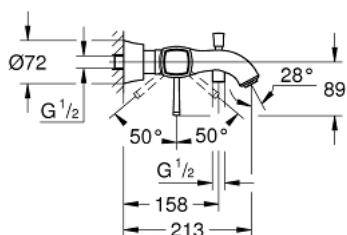

## 24 374 IG0 GRANDERA MITIGEUR MONOCOMMANDE 1/2" BAIN/DOUCHE

### DESCRIPTION DU PRODUIT

- montage mural
- GROHE SilkMove cartouche en céramique 46 mm
- finition GROHE LongLife
- limiteur de débit ajustable
- support pour douchette intégré
- inverseur automatique bain/douche
- mousseur
- clapet anti-retour intégré dans le départ de douche 1/2"
- raccords S à rosace
- protégé contre le retour d'eau

### PIÈCES DE RECHANGE

- 1: Levier (Numéro de commande 46833IG0)
- 2: Cartouche (Numéro de commande 46048000)
- 3: Raccord S, exposé (Numéro de commande 46861000)
- 4: Eroue chromé avec partie fileté (Numéro de commande 45044000)
- 5: Touche inverseur (Numéro de commande 48217000)
- 6: Mécanisme d'inverseur (Numéro de commande 65655000)
- 7: Clapet anti-retour (Numéro de commande 08565000)
- 8: Mousseur (Numéro de commande 13952G00)
- 9: Limiteur de température (Numéro de commande 46375000)\*
- 10: Rallonge 30 mm (Numéro de commande 46238000)\*
- 11: clé spéciale (Numéro de commande 19377000)\*