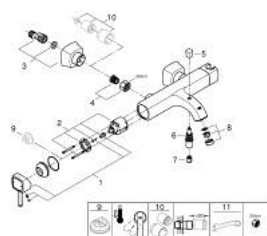

## 24 374 IG0 GRANDERA MITIGEUR MONOCOMMANDE 1/2" BAIN/DOUCHE

### DESCRIPTION DU PRODUIT

- montage mural
- GROHE SilkMove cartouche en céramique 46 mm
- finition GROHE LongLife
- limiteur de débit ajustable
- support pour douchette intégré
- inverseur automatique bain/douche
- mousseur
- clapet anti-retour intégré dans le départ de douche 1/2"
- raccords S à rosace
- protégé contre le retour d'eau

### PIÈCES DE RECHANGE

- 1: Levier (Numéro de commande 46833IG0)
- 2: Cartouche (Numéro de commande 46048000)
- 3: Raccord S, exposé (Numéro de commande 46861000)
- 4: Eroue chromé avec partie fileté (Numéro de commande 45044000)
- 5: Touche inverseur (Numéro de commande 48217000)
- 6: Mécanisme d'inverseur (Numéro de commande 65655000)
- 7: Clapet anti-retour (Numéro de commande 08565000)
- 8: Mousseur (Numéro de commande 13952G00)
- 9: Limiteur de température (Numéro de commande 46375000)\*
- 10: Rallonge 30 mm (Numéro de commande 46238000)\*
- 11: clé spéciale (Numéro de commande 19377000)\*