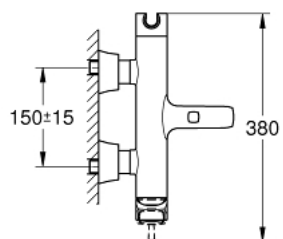

## 24 374 IG0 GRANDERA MITIGEUR MONOCOMMANDE 1/2" BAIN/DOUCHE

### DESCRIPTION DU PRODUIT

- montage mural
- GROHE SilkMove cartouche en céramique 46 mm
- finition GROHE LongLife
- limiteur de débit ajustable
- support pour douchette intégré
- inverseur automatique bain/douche
- mousseur
- clapet anti-retour intégré dans le départ de douche 1/2"
- raccords S à rosace
- protégé contre le retour d'eau

### PIÈCES DE RECHANGE

- 1: Levier (Numéro de commande 46833IG0)
- 2: Cartouche (Numéro de commande 46048000)
- 3: Raccord S, exposé (Numéro de commande 46861000)
- 4: Eroue chromé avec partie fileté (Numéro de commande 45044000)
- 5: Touche inverseur (Numéro de commande 48217000)
- 6: Mécanisme d'inverseur (Numéro de commande 65655000)
- 7: Clapet anti-retour (Numéro de commande 08565000)
- 8: Mousseur (Numéro de commande 13952G00)
- 9: Limiteur de température (Numéro de commande 46375000)\*
- 10: Rallonge 30 mm (Numéro de commande 46238000)\*
- 11: clé spéciale (Numéro de commande 19377000)\*