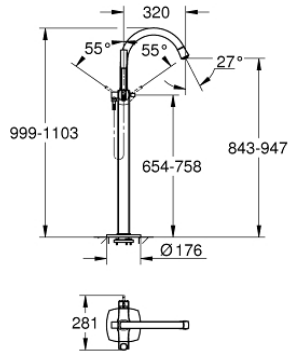

GRANDERA 24 375 000 خلاط بانيو بمقبض فردي مقاس 1/2 بوصة، مثبت على الأرض

وصف المنتج

45 984 •

• قلب سيراميك GROHE SilkMove 46 مم

• طلاء كروم GROHE LongLife

• محول آلي: حمام/دش

• صنوبر بمرغي مياه

• بروز 320 مم

• صمامات لارجعية مدمجة في منفذ الدش بقياس 1/2 بوصة

• بحامل دش

• دش يدوي Grandera 7.6 ل

• خرطوم الدش Silverflex 1250 ملم

• محمي من التدفق العكسي

GRANDERA 24 375 000 خلاط بانيو بمقبض فردي مقاس 1/2 بوصة، مثبت على الأرض

قطع الغيار:

1: مقبض (رقم الطلب: 46833000)

2: خرطوشة (رقم الطلب: 46048000)

3: Sistra (رقم الطلب: 13907000)

4: مصفاة غبار (رقم الطلب: 0700200M)

5: مقبض محول (رقم الطلب: 48217000)

6: محول (رقم الطلب: 65655000)