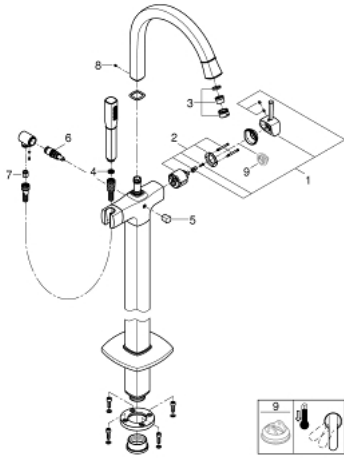

GRANDERA 24 375 000 خلاط بانيو بمقبض فردي مقاس 1/2 بوصة، مثبت على الأرض

وصف المنتج

45 984 •

• قلب سيراميك GROHE SilkMove 46 مم

• طلاء كروم GROHE LongLife

• محول آلي: حمام/دش

• صنوبر بمرغي مياه

• بروز 320 مم

• صمامات لارجعية مدمجة في منفذ الدش بقياس 1/2 بوصة

• بحامل دش

• دش يدوي Grandera 7.6 ل

• خرطوم الدش Silverflex 1250 ملم

• محمي من التدفق العكسي

GRANDERA 24 375 000 خلاط بانيو بمقبض فردي مقاس 1/2 بوصة، مثبت على الأرض

قطع الغيار:

1: مقبض (رقم الطلب: 46833000)

2: خرطوشة (رقم الطلب: 46048000)

3: Sistra (رقم الطلب: 13907000)

4: مصفاة غبار (رقم الطلب: 0700200M)

5: مقبض محول (رقم الطلب: 48217000)

6: محول (رقم الطلب: 65655000)