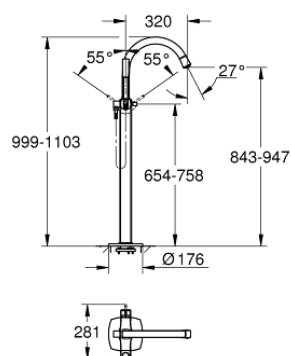

## 24 375 000 GRANDERA MITIGEUR MONOCOMMANDE BAIN/DOUCHE 1/2", MONTAGE AU SOL

### DESCRIPTION DU PRODUIT

- à associer avec 29 086 000 / 45 984 001
- GROHE SilkMove cartouche en céramique 46 mm
- GROHE LongLife finition durable
- inverseur automatique bain/douche
- bec avec mousseur
- saillie 320 mm
- clapet anti-retour intégré
- avec support de douche
- Grandera douche 7,6 l
- flexible Silverflex 1250 mm
- protégé contre le retour d'eau

### PIÈCES DE RECHANGE

- 1: Levier (Numéro de commande 46833000)
- 2: Cartouche (Numéro de commande 46048000)
- 3: Brise-jet (Numéro de commande 13907000)
- 4: Filtre (Numéro de commande 0700200M)
- 5: Touche inverseur (Numéro de commande 48217000)
- 6: Mécanisme d'inverseur (Numéro de commande 65655000)
- 7: Clapet anti-retour (Numéro de commande 08565000)
- 8: Rallonge de fixation (Numéro de commande 48003000)
- 9: Limiteur de température (Numéro de commande 46375000)\*