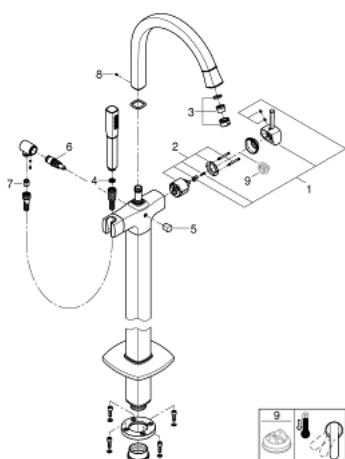

## 24 375 000 GRANDERA MITIGEUR MONOCOMMANDE BAIN/DOUCHE 1/2", MONTAGE AU SOL

### DESCRIPTION DU PRODUIT

- à associer avec 29 086 000 / 45 984 001
- GROHE SilkMove cartouche en céramique 46 mm
- GROHE LongLife finition durable
- inverseur automatique bain/douche
- bec avec mousseur
- saillie 320 mm
- clapet anti-retour intégré
- avec support de douche
- Grandera douche 7,6 l
- flexible Silverflex 1250 mm
- protégé contre le retour d'eau

### PIÈCES DE RECHANGE

- 1: Levier (Numéro de commande 46833000)
- 2: Cartouche (Numéro de commande 46048000)
- 3: Brise-jet (Numéro de commande 13907000)
- 4: Filtre (Numéro de commande 0700200M)
- 5: Touche inverseur (Numéro de commande 48217000)
- 6: Mécanisme d'inverseur (Numéro de commande 65655000)
- 7: Clapet anti-retour (Numéro de commande 08565000)
- 8: Rallonge de fixation (Numéro de commande 48003000)
- 9: Limiteur de température (Numéro de commande 46375000)\*