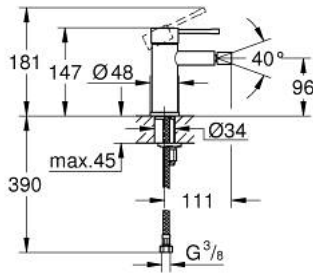

ESSENCE 24 395 KF1 خلاط بيديه بمقبض فردي بقياس 1/2 بوصة مقاس صغير

وصف المنتج:

• قلب سيراميك GROHE SilkMove 28 مم

• مع محدد درجة حرارة

• تقنية GROHE EcoJoy لمياه أقل وتدفق ممتاز

• maximum flow rate (at 3 bar): 5 l/min

• نظام التركيب GROHE QuickFix Plus

• مرغي المياه بمفصل كروي

• الجسم الألمس

• خراطيم توصيل مرنة

ESSENCE 24 395 KF1 خلاط بيديه بمقبض فردي بقياس 1/2 بوصة مقاس صغير

قطع الغيار:

1: مقبض (46917KF0 رقم الطلب).

2: حلقة تركيب (46715000 رقم الطلب).