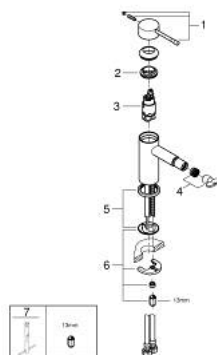

## 24 395 KF1 ESSENCE MITIGEUR MONOCOMMANDE 1/2" BIDET TAILLE S

### DESCRIPTION DU PRODUIT

- GROHE SilkMove cartouche en céramique 28 mm
- avec limiteur de température
- GROHE EcoJoy économie d'eau
- maximum flow rate (at 3 bar): 5 l/min
- GROHE FastFixation Plus installation ultra rapide
- mousseur à rotule
- corps lisse
- flexibles de raccordement souples

### PIÈCES DE RECHANGE

- 1: Levier (Numéro de commande 46917KF0)
  - 2: Bague de fixation (Numéro de commande 46715000)
  - 3: Cartouche (Numéro de commande 46580000)
  - 4: Mousseur (Numéro de commande 13998000)
  - 5: Rosace (Numéro de commande 48603KF0)
  - 6: Fixation M26x1,5 (Numéro de commande 46645000)
  - 7: Clef platte SW 46 mm à 6 pans (Numéro de commande 19017000)\*
- \* Accessoires en option