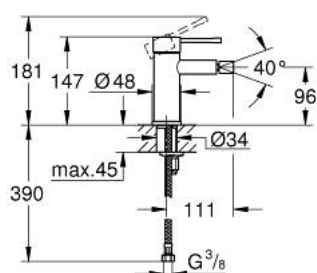

## 24 395 KF1 ESSENCE MITIGEUR MONOCOMMANDE 1/2" BIDET TAILLE S

### DESCRIPTION DU PRODUIT

- GROHE SilkMove cartouche en céramique 28 mm
- avec limiteur de température
- GROHE EcoJoy économie d'eau
- maximum flow rate (at 3 bar): 5 l/min
- GROHE FastFixation Plus installation ultra rapide
- mousseur à rotule
- corps lisse
- flexibles de raccordement souples

### PIÈCES DE RECHANGE

- 1: Levier (Numéro de commande 46917KF0)
  - 2: Bague de fixation (Numéro de commande 46715000)
  - 3: Cartouche (Numéro de commande 46580000)
  - 4: Mousseur (Numéro de commande 13998000)
  - 5: Rosace (Numéro de commande 48603KF0)
  - 6: Fixation M26x1,5 (Numéro de commande 46645000)
  - 7: Clef platte SW 46 mm à 6 pans (Numéro de commande 19017000)\*
- \* Accessoires en option