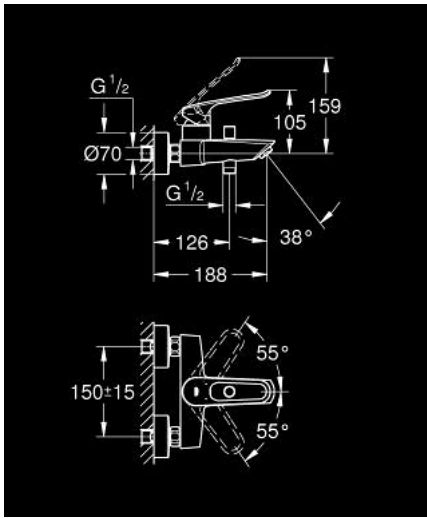

EUROSMART 25 241 003 خلاط البانيو المزود بمقبض فردي مقاس 1/2 بوصة

وصف المنتج

- مثبت على الجدار
- مقبض معدني مستدير
- lever length 123 mm
- قلب سيراميك GROHE SilkMove 35 مم
- محدد معدل تدفق قابل للتعديل
- مع محدد درجة حرارة
- محول آلي: حمام/دش
- مرغي المياه
- صمام لا رجعي مدمج في منفذ الدش بقياس 1/2 بوصة
- القارنات S
- شمسات جدارية معدنية
- محمي من التدفق العكسي