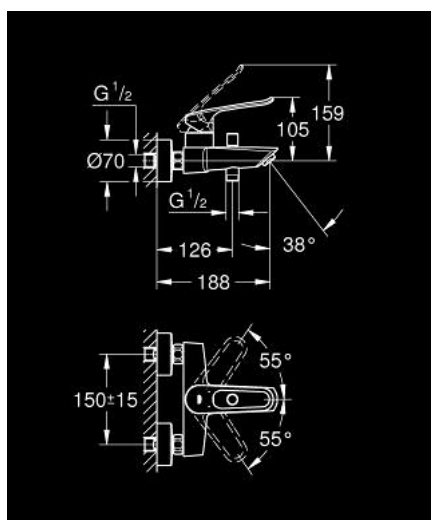

25 241 003 EUROSMART MITIGEUR MONOCOMMANDE 1/2" BAIN/DOUCHE

DESCRIPTION DU PRODUIT

- montage mural
- poignées étrier en métal
- lever length 123 mm
- GROHE SilkMove cartouche en céramique 35 mm
- limiteur de débit ajustable
- avec limiteur de température
- inverseur automatique bain/douche
- mousseur
- clapet anti-retour intégré dans le départ de douche 1/2"
- raccords muraux S
- rosaces métalliques
- protégé contre le retour d'eau

25 241 003 EUROSMART MITIGEUR MONOCOMMANDE 1/2" BAIN/DOUCHE

PIÈCES DE RECHANGE

- 1: Levier (Numéro de commande 48565000)
- 2: Cartouche (Numéro de commande 46374000)
- 3: Bouton d'inverseur (Numéro de commande 64309000)
- 4: Mousseur (Numéro de commande 13952000)
- 5: Mécanisme d'inverseur (Numéro de commande 65655000)
- 6: Clapet anti-retour (Numéro de commande 08565000)
- 7: Raccord S mural (Numéro de commande 12662000)
- 8: Rallonge 3/4" 20 mm (Numéro de commande 0713000M)*
- 9: Clef (Numéro de commande 19332000)*
- 10: clé spéciale (Numéro de commande 19377000)*