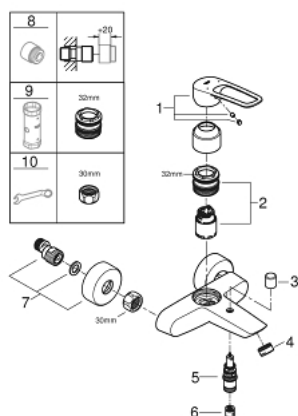

25 241 003 EUROSMART MITIGEUR MONOCOMMANDE 1/2" BAIN/DOUCHE

DESCRIPTION DU PRODUIT

- montage mural
- poignées étrier en métal
- lever length 123 mm
- GROHE SilkMove cartouche en céramique 35 mm
- limiteur de débit ajustable
- avec limiteur de température
- inverseur automatique bain/douche
- mousseur
- clapet anti-retour intégré dans le départ de douche 1/2"
- raccords muraux S
- rosaces métalliques
- protégé contre le retour d'eau

25 241 003 EUROSMART MITIGEUR MONOCOMMANDE 1/2" BAIN/DOUCHE

PIÈCES DE RECHANGE

- 1: Levier (Numéro de commande 48565000)
- 2: Cartouche (Numéro de commande 46374000)
- 3: Bouton d'inverseur (Numéro de commande 64309000)
- 4: Mousseur (Numéro de commande 13952000)
- 5: Mécanisme d'inverseur (Numéro de commande 65655000)
- 6: Clapet anti-retour (Numéro de commande 08565000)
- 7: Raccord S mural (Numéro de commande 12662000)
- 8: Rallonge 3/4" 20 mm (Numéro de commande 0713000M)*
- 9: Clef (Numéro de commande 19332000)*
- 10: clé spéciale (Numéro de commande 19377000)*