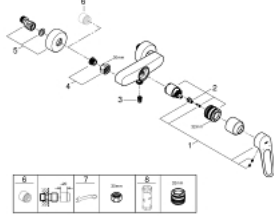

EUROSMART 25 242 003 خلاط الدش المزود بمقبض فردي مقاس 1/2 بوصة

وصف المنتج

- مثبت على الجدار
- مقبض معدني مستدير
- lever length 115 mm
- قلب سيراميك 35 GROHE SilkMove مم
- محدد معدل تدفق قابل للتعديل
- مع محدد درجة حرارة
- مخرج قاعدة دش 1/2 بوصة بصمام لا رجعي مدمج
- القارنات S
- شمسات جدارية معدنية
- محمي من التدفق العكسي

EUROSMART 25 242 003 خلاط الدش المزود بمقبض فردي مقاس 1/2 بوصة

قطع الغيار:

1: مقبض (رقم الطلب: 48566000)

2: خرطوشة (رقم الطلب: 46374000)

3: صمام مانع للإرجاع (رقم الطلب: 42601000)

4: وصلة مسمار 1/2 بوصة (رقم الطلب: 45044000)

5: الوحدة (رقم الطلب: 12662000) S

6: تطويلة 3/4 بوصة، 20 ملم (رقم الطلب: 0713000M)*

7: توسعة خاصة (رقم الطلب: 19377000)*

8: موسع مقبس (رقم الطلب: 19332000)*

* إكسسوارات اختيارية