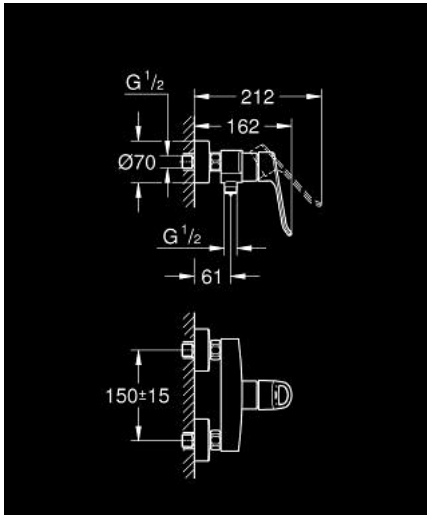

EUROSMART 25 242 003 خلاط الدش المزود بمقبض فردي مقاس 1/2 بوصة

وصف المنتج

- مثبت على الجدار
- مقبض معدني مستدير
- lever length 115 mm
- قلب سيراميك 35 GROHE SilkMove مم
- محدد معدل تدفق قابل للتعديل
- مع محدد درجة حرارة
- مخرج قاعدة دش 1/2 بوصة بصمام لا رجعي مدمج
- القارنات S
- شمسات جدارية معدنية
- محمي من التدفق العكسي

EUROSMART 25 242 003 خلاط الدش المزود بمقبض فردي مقاس 1/2 بوصة

قطع الغيار:

1: مقبض (رقم الطلب: 48566000)

2: خرطوشة (رقم الطلب: 46374000)

3: صمام مانع للإرجاع (رقم الطلب: 42601000)

4: وصلة مسمار 1/2 بوصة (رقم الطلب: 45044000)

5: الوحدة (رقم الطلب: 12662000) S

6: تطويلة 3/4 بوصة، 20 ملم (رقم الطلب: 0713000M)*

7: توسعة خاصة (رقم الطلب: 19377000)*

8: موسع مقبس (رقم الطلب: 19332000)*

* إكسسوارات اختيارية