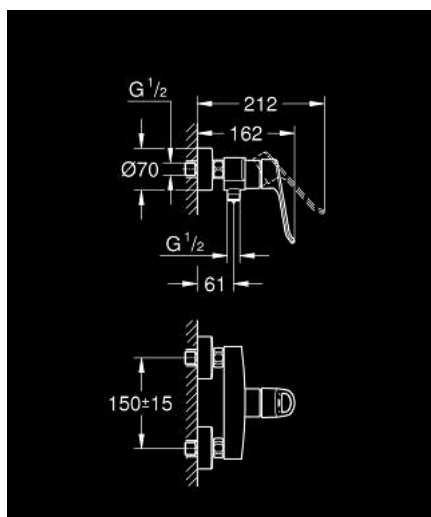

## 25 242 003 EUROSMART MITIGEUR MONOCOMMANDE 1/2" DOUCHE

### DESCRIPTION DU PRODUIT

- montage mural
- poignées étrier en métal
- lever length 115 mm
- GROHE SilkMove cartouche en céramique 35 mm
- limiteur de débit ajustable
- avec limiteur de température
- départ de douche 1/2" par dessous avec clapet anti-retour intégré
- raccords muraux S
- rosaces métalliques
- protégé contre le retour d'eau

### PIÈCES DE RECHANGE

- 1: Levier (Numéro de commande 48566000)
- 2: Cartouche (Numéro de commande 46374000)
- 3: Clapet anti-retour (Numéro de commande 42601000)
- 4: Ecrou chromé avec partie fileté (Numéro de commande 45044000)
- 5: Raccord S mural (Numéro de commande 12662000)
- 6: Rallonge 3/4" 20 mm (Numéro de commande 0713000M)\*
- 7: clé spéciale (Numéro de commande 19377000)\*
- 8: Clef (Numéro de commande 19332000)\*