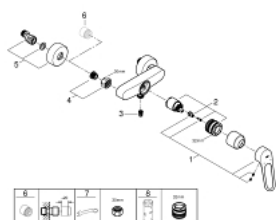

## 25 242 003 EUROSMART MITIGEUR MONOCOMMANDE 1/2" DOUCHE

### DESCRIPTION DU PRODUIT

- montage mural
- poignées étrier en métal
- lever length 115 mm
- GROHE SilkMove cartouche en céramique 35 mm
- limiteur de débit ajustable
- avec limiteur de température
- départ de douche 1/2" par dessous avec clapet anti-retour intégré
- raccords muraux S
- rosaces métalliques
- protégé contre le retour d'eau

### PIÈCES DE RECHANGE

- 1: Levier (Numéro de commande 48566000)
- 2: Cartouche (Numéro de commande 46374000)
- 3: Clapet anti-retour (Numéro de commande 42601000)
- 4: Ecrou chromé avec partie fileté (Numéro de commande 45044000)
- 5: Raccord S mural (Numéro de commande 12662000)
- 6: Rallonge 3/4" 20 mm (Numéro de commande 0713000M)\*
- 7: clé spéciale (Numéro de commande 19377000)\*
- 8: Clef (Numéro de commande 19332000)\*