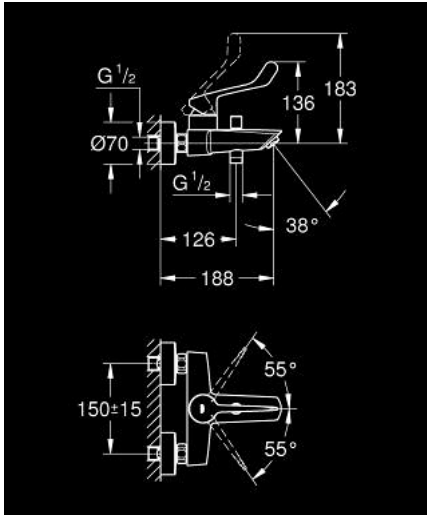

EUROSMART 25 243 003 خلاط البانيو المزود بمقبض فردي مقاس 1/2 بوصة

وصف المنتج

• مثبت على الجدار

• long metal lever

• lever length 124 mm

• قلب سيراميك GROHE SilkMove 35 مم

• محدد معدل تدفق قابل للتعديل

• مع محدد درجة حرارة

• محول آلي: حمام/دش

• مرغي المياه

• صمام لا رجعي مدمج في منفذ الدش بقياس 1/2 بوصة

• القارنات S

• شمسات جدارية معدنية

• محمي من التدفق العكسي

EUROSMART 25 243 003 خلاط البانيو المزود بمقبض فردي مقاس 1/2 بوصة

قطع الغيار:

1: مقبض (48567000 رقم الطلب:-)

2: خرطوشة (46374000 رقم الطلب:-)

3: مقبض محول (64309000 رقم الطلب:-)

4: فلتر مياه (13952000 رقم الطلب:-)

5: محول (65655000 رقم الطلب:-)

6: صمام مانع للإرجاع (08565000 رقم الطلب:-)

7: الوحدة (12662000 رقم الطلب:-) S

8: تطويلة 3/4 بوصة، 20 ملم* (0713000M رقم الطلب:-)

9: موسع مقبض* (19332000 رقم الطلب:-)

10: توسعة خاصة* (19377000 رقم الطلب:-)

* إكسسوارات اختيارية*