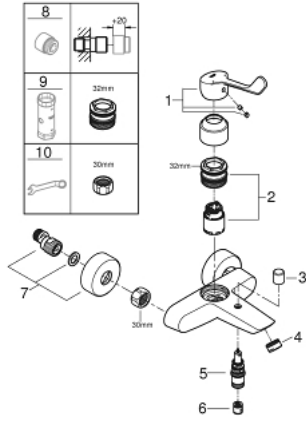

EUROSMART 25 243 003 خلاط البانيو المزود بمقبض فردي مقاس 1/2 بوصة

وصف المنتج

• مثبت على الجدار

• long metal lever

• lever length 124 mm

• قلب سيراميك GROHE SilkMove 35 مم

• محدد معدل تدفق قابل للتعديل

• مع محدد درجة حرارة

• محول آلي: حمام/دش

• مرغي المياه

• صمام لا رجعي مدمج في منفذ الدش بقياس 1/2 بوصة

• القارنات S

• شمسات جدارية معدنية

• محمي من التدفق العكسي

EUROSMART 25 243 003 خلاط البانيو المزود بمقبض فردي مقاس 1/2 بوصة

قطع الغيار:

1: مقبض (48567000 رقم الطلب:-)

2: خرطوشة (46374000 رقم الطلب:-)

3: مقبض محول (64309000 رقم الطلب:-)

4: فلتر مياه (13952000 رقم الطلب:-)

5: محول (65655000 رقم الطلب:-)

6: صمام مانع للإرجاع (08565000 رقم الطلب:-)

7: الوحدة (12662000 رقم الطلب:-) S

8: تطويلة 3/4 بوصة، 20 ملم* (0713000M رقم الطلب:-)

9: موسع مقبض* (19332000 رقم الطلب:-)

10: توسعة خاصة* (19377000 رقم الطلب:-)

* إكسسوارات اختيارية*