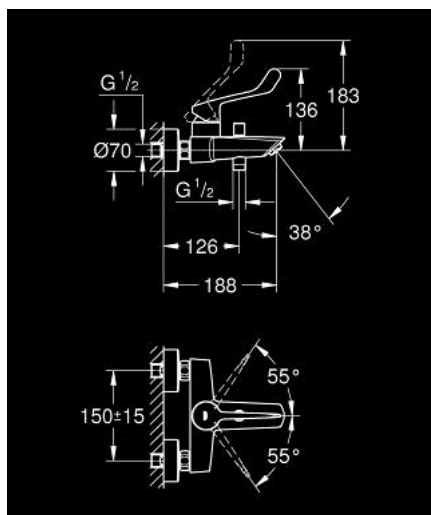

25 243 003 EUROSMART MITIGEUR MONOCOMMANDE 1/2" BAIN/DOUCHE

DESCRIPTION DU PRODUIT

- montage mural
- levier de commande long métallique
- lever length 124 mm
- GROHE SilkMove cartouche en céramique 35 mm
- limiteur de débit ajustable
- avec limiteur de température
- inverseur automatique bain/douche
- mousseur
- clapet anti-retour intégré dans le départ de douche 1/2"
- raccords muraux S
- rosaces métalliques
- protégé contre le retour d'eau

25 243 003 EUROSMART MITIGEUR MONOCOMMANDE 1/2" BAIN/DOUCHE

PIÈCES DE RECHANGE

- 1: Levier (Numéro de commande 48567000)
- 2: Cartouche (Numéro de commande 46374000)
- 3: Bouton d'inverseur (Numéro de commande 64309000)
- 4: Mousseur (Numéro de commande 13952000)
- 5: Mécanisme d'inverseur (Numéro de commande 65655000)
- 6: Clapet anti-retour (Numéro de commande 08565000)
- 7: Raccord S mural (Numéro de commande 12662000)
- 8: Rallonge 3/4" 20 mm (Numéro de commande 0713000M)*
- 9: Clef (Numéro de commande 19332000)*
- 10: clé spéciale (Numéro de commande 19377000)*