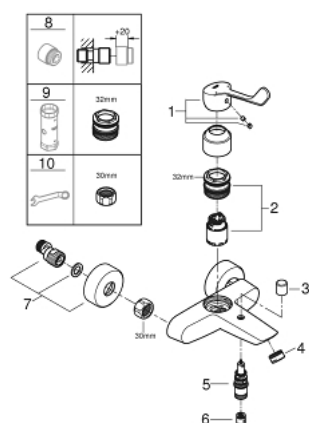

25 243 003 EUROSMART MITIGEUR MONOCOMMANDE 1/2" BAIN/DOUCHE

DESCRIPTION DU PRODUIT

- montage mural
- levier de commande long métallique
- lever length 124 mm
- GROHE SilkMove cartouche en céramique 35 mm
- limiteur de débit ajustable
- avec limiteur de température
- inverseur automatique bain/douche
- mousseur
- clapet anti-retour intégré dans le départ de douche 1/2"
- raccords muraux S
- rosaces métalliques
- protégé contre le retour d'eau

25 243 003 EUROSMART MITIGEUR MONOCOMMANDE 1/2" BAIN/DOUCHE

PIÈCES DE RECHANGE

- 1: Levier (Numéro de commande 48567000)
- 2: Cartouche (Numéro de commande 46374000)
- 3: Bouton d'inverseur (Numéro de commande 64309000)
- 4: Mousseur (Numéro de commande 13952000)
- 5: Mécanisme d'inverseur (Numéro de commande 65655000)
- 6: Clapet anti-retour (Numéro de commande 08565000)
- 7: Raccord S mural (Numéro de commande 12662000)
- 8: Rallonge 3/4" 20 mm (Numéro de commande 0713000M)*
- 9: Clef (Numéro de commande 19332000)*
- 10: clé spéciale (Numéro de commande 19377000)*