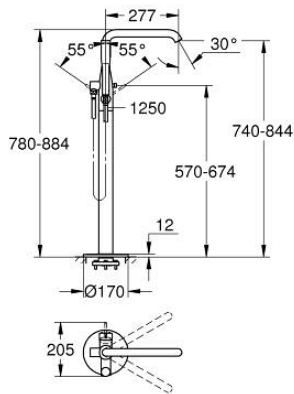

ESSENCE 25 248 001 خلاط بانيو بمقبض فردي مقاس 1/2 بوصة، مثبت على الأرض

وصف المنتج

45 984 •

• من دون طقم تركيب

• قلب سيراميك GROHE SilkMove 35 مم

• مع محدد درجة حرارة

• طلاء كروم GROHE LongLife

• محول آلي: حمام/دش

• الصنبور الدوار مع مرغي المياه ومحدد التوقف

• منطقة دوار قابلة للتعديل 360° / 150° / 0°

• بروز 277 مم

• صمام لا رجعي مدمج في منفذ الدش بقياس 1/2 بوصة

• بحامل دش

• metal stick hand shower

• خرطوم الدش Silverflex 1250 ملم 1/2 بوصة x 1/2 بوصة (28 362)

• محمي من التدفق العكسي

ESSENCE 25 248 001 خلاط بانينو بمقبض فردي مقاس 1/2 بوصة، مثبت على الأرض

قطع الغيار:

- 1: مقبض (رقم الطلب: 46916000)
- 2: خرطوشة (رقم الطلب: 46374000)
- 3: فلتر مياه (رقم الطلب: 13926000)
- 4: وردة عزل (رقم الطلب: 0128500M)
- 5: مصفاة غبار (رقم الطلب: 0700200M)
- 6: مقبض محول (رقم الطلب: 64989000)
- 7: محول (رقم الطلب: 65655000)
- 8: صمام مانع للإرجاع (رقم الطلب: 08565000)