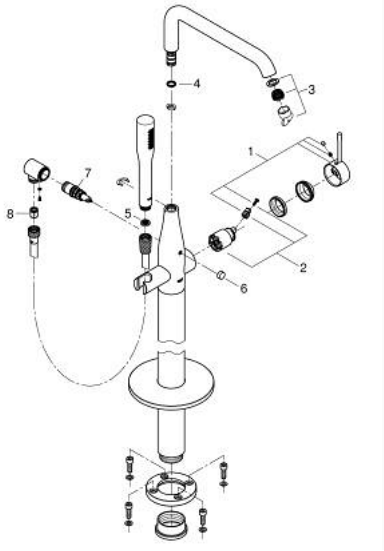

ESSENCE 25 248 001 خلاط بانيو بمقبض فردي مقاس 1/2 بوصة، مثبت على الأرض

وصف المنتج

45 984 •

• من دون طقم تركيب

• قلب سيراميك GROHE SilkMove 35 مم

• مع محدد درجة حرارة

• طلاء كروم GROHE LongLife

• محول آلي: حمام/دش

• الصنبور الدوار مع مرغي المياه ومحدد التوقف

• منطقة دوار قابلة للتعديل 360° / 150° / 0°

• بروز 277 مم

• صمام لا رجعي مدمج في منفذ الدش بقياس 1/2 بوصة

• بحامل دش

• metal stick hand shower

• خرطوم الدش Silverflex 1250 ملم 1/2 بوصة x 1/2 بوصة (28 362)

• محمي من التدفق العكسي

ESSENCE 25 248 001 خلاط بانينو بمقبض فردي مقاس 1/2 بوصة، مثبت على الأرض

قطع الغيار:

- 1: مقبض (رقم الطلب: 46916000)
- 2: خرطوشة (رقم الطلب: 46374000)
- 3: فلتر مياه (رقم الطلب: 13926000)
- 4: وردة عزل (رقم الطلب: 0128500M)
- 5: مصفاة غبار (رقم الطلب: 0700200M)
- 6: مقبض محول (رقم الطلب: 64989000)
- 7: محول (رقم الطلب: 65655000)
- 8: صمام مانع للإرجاع (رقم الطلب: 08565000)