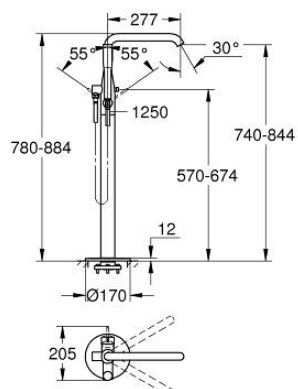

25 248 001 ESSENCE MITIGEUR MONOCOMMANDE BAIN/DOUCHE 1/2", MONTAGE AU SOL

DESCRIPTION DU PRODUIT

- à associer avec 29 086 000 / 45 984 001
- livré sans platine support
- GROHE SilkMove cartouche en céramique 35 mm
- avec limiteur de température
- GROHE LongLife finition durable
- inverseur automatique bain/douche
- bec mobile avec butée et mousseur
- zone de pivotement réglable 0° / 150° / 360°
- saillie 277 mm
- clapet anti-retour intégré dans le départ de douche 1/2"
- avec support de douchette
- metal stick hand shower
- flexible Silverflex 1250 mm (28 362)
- protégé contre le retour d'eau

25 248 001 ESSENCE MITIGEUR MONOCOMMANDE BAIN/DOUCHE 1/2", MONTAGE AU SOL

PIÈCES DE RECHANGE

- 1: Levier (Numéro de commande 46916000)
- 2: Cartouche (Numéro de commande 46374000)
- 3: Mousseur (Numéro de commande 13926000)
- 4: Joint torique 13,5 x 2,75 (Numéro de commande 0128500M)
- 5: Filtre (Numéro de commande 0700200M)
- 6: Bouton d'inverseur (Numéro de commande 64989000)
- 7: Mécanisme d'inverseur (Numéro de commande 65655000)
- 8: Clapet anti-retour (Numéro de commande 08565000)