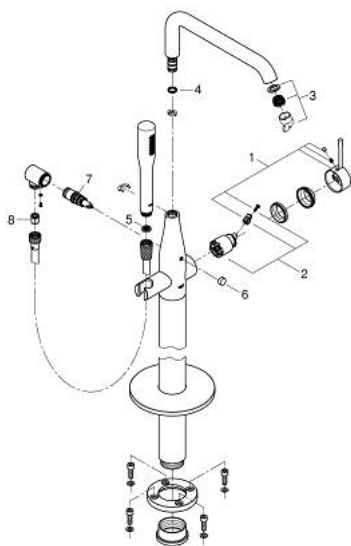

25 248 001 ESSENCE MITIGEUR MONOCOMMANDE BAIN/DOUCHE 1/2", MONTAGE AU SOL

DESCRIPTION DU PRODUIT

- à associer avec 29 086 000 / 45 984 001
- livré sans platine support
- GROHE SilkMove cartouche en céramique 35 mm
- avec limiteur de température
- GROHE LongLife finition durable
- inverseur automatique bain/douche
- bec mobile avec butée et mousseur
- zone de pivotement réglable 0° / 150° / 360°
- saillie 277 mm
- clapet anti-retour intégré dans le départ de douche 1/2"
- avec support de douchette
- metal stick hand shower
- flexible Silverflex 1250 mm (28 362)
- protégé contre le retour d'eau

25 248 001 ESSENCE MITIGEUR MONOCOMMANDE BAIN/DOUCHE 1/2", MONTAGE AU SOL

PIÈCES DE RECHANGE

- 1: Levier (Numéro de commande 46916000)
- 2: Cartouche (Numéro de commande 46374000)
- 3: Mousseur (Numéro de commande 13926000)
- 4: Joint torique 13,5 x 2,75 (Numéro de commande 0128500M)
- 5: Filtre (Numéro de commande 0700200M)
- 6: Bouton d'inverseur (Numéro de commande 64989000)
- 7: Mécanisme d'inverseur (Numéro de commande 65655000)
- 8: Clapet anti-retour (Numéro de commande 08565000)