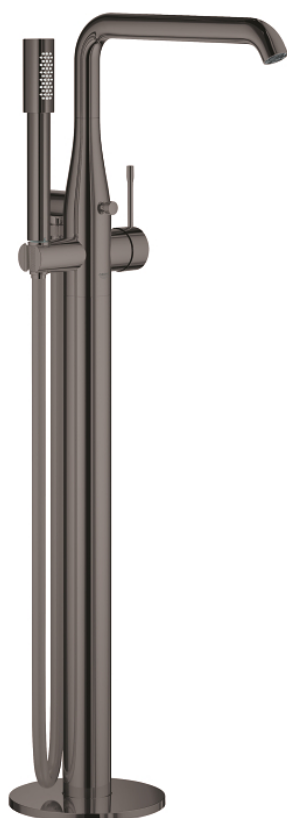

## 25 248 A01 ESSENCE MITIGEUR MONOCOMMANDE BAIN/DOUCHE 1/2", MONTAGE AU SOL

### DESCRIPTION DU PRODUIT

- à associer avec 29 086 000 / 45 984 001
- livré sans platine support
- GROHE SilkMove cartouche en céramique 35 mm
- avec limiteur de température
- finition GROHE LongLife
- inverseur automatique bain/douche
- bec mobile avec butée et mousseur
- zone de pivotement réglable 0° / 150° / 360°
- saillie 277 mm
- clapet anti-retour intégré dans le départ de douche 1/2"
- avec support de douchette
- metal stick hand shower
- flexible Silverflex 1250 mm (28 362)
- protégé contre le retour d'eau