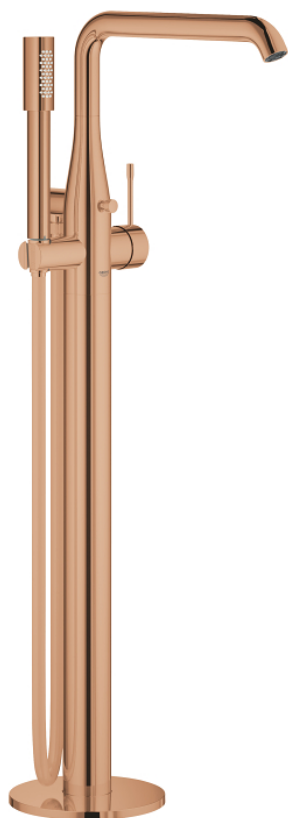

25 248 DA1 ESSENCE MITIGEUR MONOCOMMANDE BAIN/DOUCHE 1/2", MONTAGE AU SOL

DESCRIPTION DU PRODUIT

- à associer avec 29 086 000 / 45 984 001
- livré sans platine support
- GROHE SilkMove cartouche en céramique 35 mm
- avec limiteur de température
- finition GROHE LongLife
- inverseur automatique bain/douche
- bec mobile avec butée et mousseur
- zone de pivotement réglable 0° / 150° / 360°
- saillie 277 mm
- clapet anti-retour intégré dans le départ de douche 1/2"
- avec support de douchette
- metal stick hand shower
- flexible Silverflex 1250 mm (28 362)
- protégé contre le retour d'eau