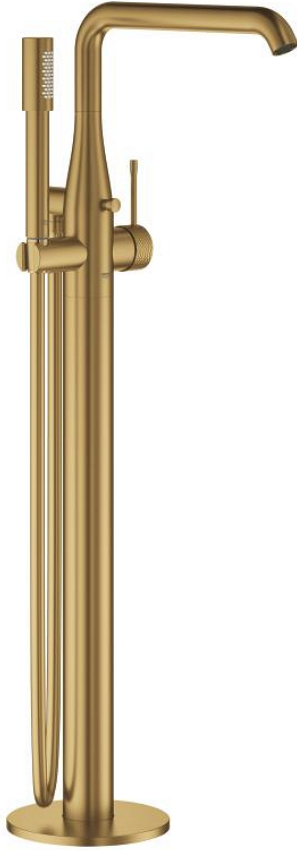

## ESSENCE 25 248 GF1 خلاط بانيو بمقبض فردي مقاس 1/2 بوصة، مثبت على الأرض

وصف المنتج

45 984 •

• من دون طقم تركيب

• crafted metal lever

• قلب سيراميك GROHE SilkMove 35 مم

• مع محدد درجة حرارة

• طلاء GROHE LongLife

• محول آلي: حمام/دش

• الصنوبر الدوار مع مرغي المياه ومحدد التوقف

• منطقة دوار قابلة للتعديل 150° / 360° / 0°

• بروز 277 مم

• صمام لارجي مدمج في منفذ الدش بقياس 1/2 بوصة

• بحامل دش

• metal stick hand shower

• خرطوم الدش Silverflex 1250 ملم 1/2 بوصة x 1/2 بوصة (28 362)

• محمي من التدفق العكسي

ESSENCE 25 248 GF1 خلاط بانيو بمقبض فردي مقاس 1/2 بوصة، مثبت على الأرض

قطع الغيار:

- 1: مقبض (46916GF0 رقم الطلب:-)
- 2: خرطوشة (46374000 رقم الطلب:-)
- 3: فلتر مياه (13926000 رقم الطلب:-)
- 4: وردة عزل (0128500M رقم الطلب:-)
- 5: مصفاة غبار (0700200M رقم الطلب:-)
- 6: مقبض محول (64989GN0 رقم الطلب:-)
- 7: محول (65655GN0 رقم الطلب:-)
- 8: صمام مانع للإرجاع (08565000 رقم الطلب:-)