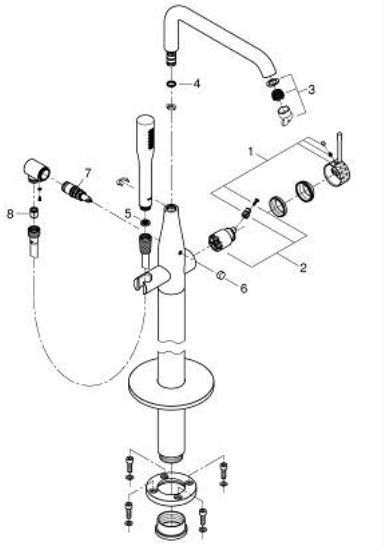

## ESSENCE 25 248 GF1 خلاط بانيو بمقبض فردي مقاس 1/2 بوصة، مثبت على الأرض

وصف المنتج

45 984 •

• من دون طقم تركيب

• crafted metal lever

• قلب سيراميك GROHE SilkMove 35 مم

• مع محدد درجة حرارة

• طلاء GROHE LongLife

• محول آلي: حمام/دش

• الصنوبر الدوار مع مرغي المياه ومحدد التوقف

• منطقة دوار قابلة للتعديل 150° / 360° / 0°

• بروز 277 مم

• صمام لارجي مدمج في منفذ الدش بقياس 1/2 بوصة

• بحامل دش

• metal stick hand shower

• خرطوم الدش Silverflex 1250 ملم 1/2 بوصة x 1/2 بوصة (28 362)

• محمي من التدفق العكسي

ESSENCE 25 248 GF1 خلاط بانيو بمقبض فردي مقاس 1/2 بوصة، مثبت على الأرض

قطع الغيار:

- 1: مقبض (46916GF0 رقم الطلب:-)
- 2: خرطوشة (46374000 رقم الطلب:-)
- 3: فلتر مياه (13926000 رقم الطلب:-)
- 4: وردة عزل (0128500M رقم الطلب:-)
- 5: مصفاة غبار (0700200M رقم الطلب:-)
- 6: مقبض محول (64989GN0 رقم الطلب:-)
- 7: محول (65655GN0 رقم الطلب:-)
- 8: صمام مانع للإرجاع (08565000 رقم الطلب:-)