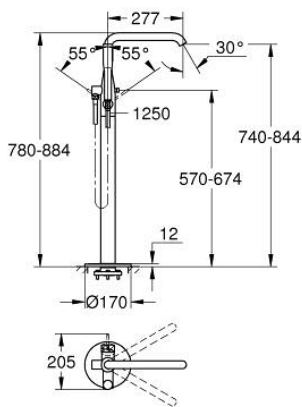

## ESSENCE 25 248 GF1 خلاط بانيو بمقبض فردي مقاس 1/2 بوصة، مثبت على الأرض

وصف المنتج

45 984 •

• من دون طقم تركيب

• crafted metal lever

• قلب سيراميك GROHE SilkMove 35 مم

• مع محدد درجة حرارة

• طلاء GROHE LongLife

• محول آلي: حمام/دش

• الصنوبر الدوار مع مرغي المياه ومحدد التوقف

• منطقة دوار قابلة للتعديل 150° / 360° / 0°

• بروز 277 مم

• صمام لارجي مدمج في منفذ الدش بقياس 1/2 بوصة

• بحامل دش

• metal stick hand shower

• خرطوم الدش Silverflex 1250 ملم 1/2 بوصة x 1/2 بوصة (28 362)

• محمي من التدفق العكسي

ESSENCE 25 248 GF1 خلاط بانيو بمقبض فردي مقاس 1/2 بوصة، مثبت على الأرض

قطع الغيار:

- 1: مقبض (46916GF0 رقم الطلب:-)
- 2: خرطوشة (46374000 رقم الطلب:-)
- 3: فلتر مياه (13926000 رقم الطلب:-)
- 4: وردة عزل (0128500M رقم الطلب:-)
- 5: مصفاة غبار (0700200M رقم الطلب:-)
- 6: مقبض محول (64989GN0 رقم الطلب:-)
- 7: محول (65655GN0 رقم الطلب:-)
- 8: صمام مانع للإرجاع (08565000 رقم الطلب:-)