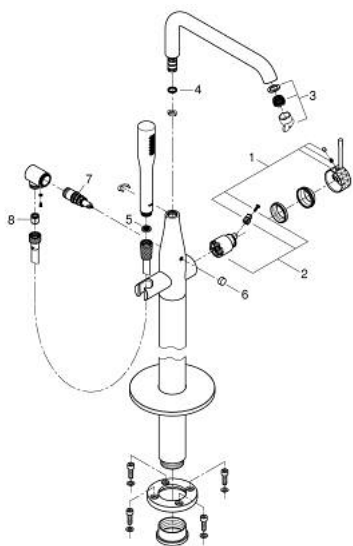

25 248 GF1 ESSENCE MITIGEUR MONOCOMMANDE BAIN/DOUCHE 1/2", MONTAGE AU SOL

DESCRIPTION DU PRODUIT

- à associer avec 29 086 000 / 45 984 001
- livré sans platine support
- levier métal martelé
- GROHE SilkMove cartouche en céramique 35 mm
- avec limiteur de température
- finition GROHE LongLife
- inverseur automatique bain/douche
- bec mobile avec butée et mousseur
- zone de pivotement réglable 0° / 150° / 360°
- saillie 277 mm
- clapet anti-retour intégré dans le départ de douche 1/2"
- avec support de douchette
- metal stick hand shower
- flexible Silverflex 1250 mm (28 362)
- protégé contre le retour d'eau

25 248 GF1 ESSENCE MITIGEUR MONOCOMMANDE BAIN/DOUCHE 1/2", MONTAGE AU SOL

PIÈCES DE RECHANGE

- 1: Levier (Numéro de commande 46916GF0)
- 2: Cartouche (Numéro de commande 46374000)
- 3: Mousseur (Numéro de commande 13926000)
- 4: joint torique x 20 (Numéro de commande 0128500M)
- 5: Filtre (Numéro de commande 0700200M)
- 6: Bouton d'inverseur (Numéro de commande 64989GN0)
- 7: Mécanisme d'inverseur (Numéro de commande 65655GN0)
- 8: Clapet anti-retour (Numéro de commande 08565000)