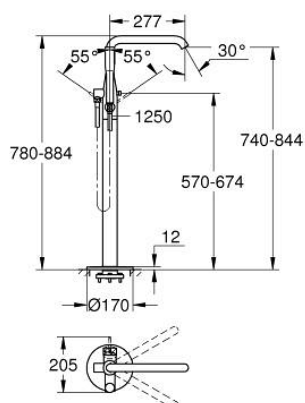

25 248 GF1 ESSENCE MITIGEUR MONOCOMMANDE BAIN/DOUCHE 1/2", MONTAGE AU SOL

DESCRIPTION DU PRODUIT

- à associer avec 29 086 000 / 45 984 001
- livré sans platine support
- levier métal martelé
- GROHE SilkMove cartouche en céramique 35 mm
- avec limiteur de température
- finition GROHE LongLife
- inverseur automatique bain/douche
- bec mobile avec butée et mousseur
- zone de pivotement réglable 0° / 150° / 360°
- saillie 277 mm
- clapet anti-retour intégré dans le départ de douche 1/2"
- avec support de douchette
- metal stick hand shower
- flexible Silverflex 1250 mm (28 362)
- protégé contre le retour d'eau

25 248 GF1 ESSENCE MITIGEUR MONOCOMMANDE BAIN/DOUCHE 1/2", MONTAGE AU SOL

PIÈCES DE RECHANGE

- 1: Levier (Numéro de commande 46916GF0)
- 2: Cartouche (Numéro de commande 46374000)
- 3: Mousseur (Numéro de commande 13926000)
- 4: joint torique x 20 (Numéro de commande 0128500M)
- 5: Filtre (Numéro de commande 0700200M)
- 6: Bouton d'inverseur (Numéro de commande 64989GN0)
- 7: Mécanisme d'inverseur (Numéro de commande 65655GN0)
- 8: Clapet anti-retour (Numéro de commande 08565000)