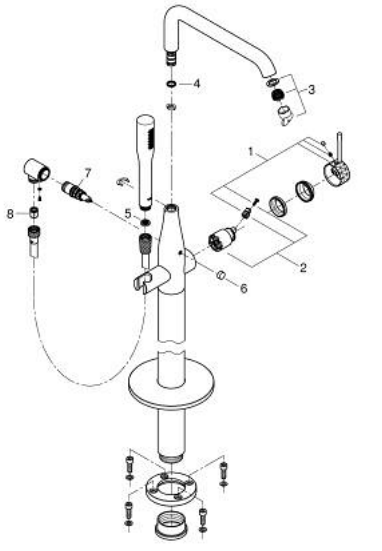

ESSENCE 25 248 PF1 خلاط بانينو بمقبض فردي مقاس 1/2 بوصة، مثبت على الأرض

وصف المنتج

45 984 •

• من دون طقم تركيب

• crafted metal lever

• قلب سيراميك GROHE SilkMove 35 مم

• مع محدد درجة حرارة

• طلاء كروم GROHE LongLife

• محول آلي: حمام/دش

• الصنوبر الدوار مع مرغي المياه ومحدد التوقف

• منطقة دوار قابلة للتعديل 150° / 360° / 0°

• بروز 277 مم

• صمام لارجي مدمج في منفذ الدش بقياس 1/2 بوصة

• بحامل دش

• metal stick hand shower

• خرطوم الدش Silverflex 1250 ملم 1/2 بوصة x 1/2 بوصة (28 362)

• محمي من التدفق العكسي

• Showroom+ exclusive

ESSENCE 25 248 PF1 خلاط بانينو بمقبض فردي مقاس 1/2 بوصة، مثبت على الأرض

قطع الغيار:

- 1: مقبض (46916PF0 رقم الطلب: -)
- 2: خرطوشة (46374000 رقم الطلب: -)
- 3: فلتر مياه (13926000 رقم الطلب: -)
- 4: وردة عزل (0128500M رقم الطلب: -)
- 5: مصفاة غبار (0700200M رقم الطلب: -)
- 6: مقبض محول (64989000 رقم الطلب: -)
- 7: محول (65655000 رقم الطلب: -)
- 8: صمام مانع للإرجاع (08565000 رقم الطلب: -)