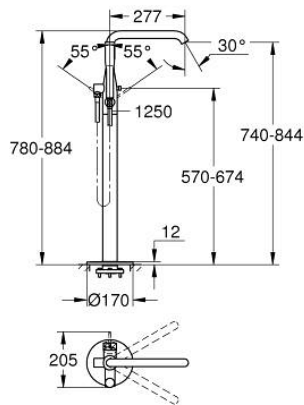

ESSENCE 25 248 PF1 خلاط بانينو بمقبض فردي مقاس 1/2 بوصة، مثبت على الأرض

وصف المنتج

45 984 •

• من دون طقم تركيب

• crafted metal lever

• قلب سيراميك GROHE SilkMove 35 مم

• مع محدد درجة حرارة

• طلاء كروم GROHE LongLife

• محول آلي: حمام/دش

• الصنوبر الدوار مع مرغي المياه ومحدد التوقف

• منطقة دوار قابلة للتعديل 150° / 360° / 0°

• بروز 277 مم

• صمام لارجي مدمج في منفذ الدش بقياس 1/2 بوصة

• بحامل دش

• metal stick hand shower

• خرطوم الدش Silverflex 1250 ملم 1/2 بوصة x 1/2 بوصة (28 362)

• محمي من التدفق العكسي

• Showroom+ exclusive

ESSENCE 25 248 PF1 خلاط بانينو بمقبض فردي مقاس 1/2 بوصة، مثبت على الأرض

قطع الغيار:

- 1: مقبض (46916PF0 رقم الطلب: -)
- 2: خرطوشة (46374000 رقم الطلب: -)
- 3: فلتر مياه (13926000 رقم الطلب: -)
- 4: وردة عزل (0128500M رقم الطلب: -)
- 5: مصفاة غبار (0700200M رقم الطلب: -)
- 6: مقبض محول (64989000 رقم الطلب: -)
- 7: محول (65655000 رقم الطلب: -)
- 8: صمام مانع للإرجاع (08565000 رقم الطلب: -)