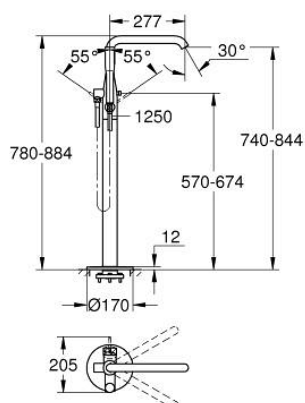

25 248 PF1 ESSENCE MITIGEUR MONOCOMMANDE BAIN/DOUCHE 1/2", MONTAGE AU SOL

DESCRIPTION DU PRODUIT

- à associer avec 29 086 000 / 45 984 001
- livré sans platine support
- levier métal martelé
- GROHE SilkMove cartouche en céramique 35 mm
- avec limiteur de température
- GROHE LongLife finition durable
- inverseur automatique bain/douche
- bec mobile avec butée et mousseur
- zone de pivotement réglable 0° / 150° / 360°
- saillie 277 mm
- clapet anti-retour intégré dans le départ de douche 1/2"
- avec support de douchette
- metal stick hand shower
- flexible Silverflex 1250 mm (28 362)
- protégé contre le retour d'eau
- Showroom+ exclusive

25 248 PF1 ESSENCE MITIGEUR MONOCOMMANDE BAIN/DOUCHE 1/2", MONTAGE AU SOL

PIÈCES DE RECHANGE

- 1: Levier (Numéro de commande 46916PF0)
- 2: Cartouche (Numéro de commande 46374000)
- 3: Mousseur (Numéro de commande 13926000)
- 4: joint torique x 20 (Numéro de commande 0128500M)
- 5: Filtre (Numéro de commande 0700200M)
- 6: Bouton d'inverseur (Numéro de commande 64989000)
- 7: Mécanisme d'inverseur (Numéro de commande 65655000)
- 8: Clapet anti-retour (Numéro de commande 08565000)