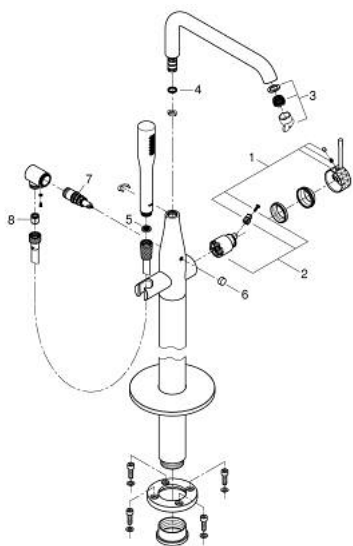

25 248 PF1 ESSENCE MITIGEUR MONOCOMMANDE BAIN/DOUCHE 1/2", MONTAGE AU SOL

DESCRIPTION DU PRODUIT

- à associer avec 29 086 000 / 45 984 001
- livré sans platine support
- levier métal martelé
- GROHE SilkMove cartouche en céramique 35 mm
- avec limiteur de température
- GROHE LongLife finition durable
- inverseur automatique bain/douche
- bec mobile avec butée et mousseur
- zone de pivotement réglable 0° / 150° / 360°
- saillie 277 mm
- clapet anti-retour intégré dans le départ de douche 1/2"
- avec support de douchette
- metal stick hand shower
- flexible Silverflex 1250 mm (28 362)
- protégé contre le retour d'eau
- Showroom+ exclusive

25 248 PF1 ESSENCE MITIGEUR MONOCOMMANDE BAIN/DOUCHE 1/2", MONTAGE AU SOL

PIÈCES DE RECHANGE

- 1: Levier (Numéro de commande 46916PF0)
- 2: Cartouche (Numéro de commande 46374000)
- 3: Mousseur (Numéro de commande 13926000)
- 4: joint torique x 20 (Numéro de commande 0128500M)
- 5: Filtre (Numéro de commande 0700200M)
- 6: Bouton d'inverseur (Numéro de commande 64989000)
- 7: Mécanisme d'inverseur (Numéro de commande 65655000)
- 8: Clapet anti-retour (Numéro de commande 08565000)