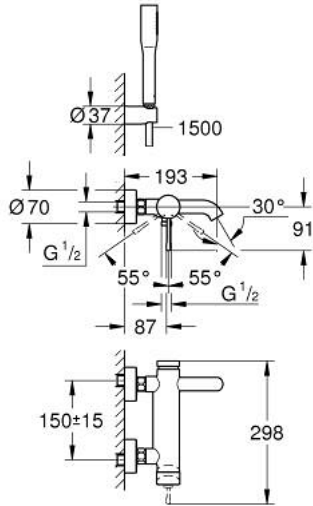

ESSENCE 25 249 001 خلاط البانيو المزود بمقبض فردي مقاس 1/2 بوصة

وصف المنتج

- مثبت على الجدار
- قلب سيراميك GROHE SilkMove 35 مم
- مع محدد درجة حرارة
- طلاء كروم GROHE LongLife
- محول آلي: حمام/دش
- مرغي المياه
- مخرج دش 1/2 بوصة
- صمام مدمج مانع للإرجاع
- القارنات S

• محمي من التدفق العكسي

• مع طقم دش

• الدش اليدوي بعضا (Euphoria Cosmopolitan 27 367 000)

• حامل الدش جداري (Tempesta Cosmopolitan 100 27 594 000)

• خرطوم Silverflex مقاس 1500 مم بسمك 1/2 بوصة × بوصة (28 364)

• replaces Essence bath mixer 33 628 001

ESSENCE 25 249 001 خلاط البانيو المزود بمقبض فردي مقاس 1/2 بوصة

قطع الغيار:

1: مقبض (رقم الطلب: 46916000)

2: وحدة مسمار (رقم الطلب: 46460000)

3: خرطوشة (رقم الطلب: 46374000)

10: تطويلة 3/4 بوصة، 20 ملم* (رقم الطلب: 0713000M)

11: توسعة خاصة* (رقم الطلب: 19377000)

* إكسسوارات اختيارية