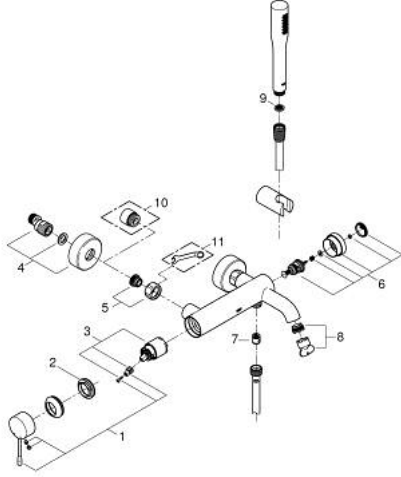

ESSENCE 25 249 001 خلاط البانيو المزود بمقبض فردي مقاس 1/2 بوصة

وصف المنتج

- مثبت على الجدار
- قلب سيراميك GROHE SilkMove 35 مم
- مع محدد درجة حرارة
- طلاء كروم GROHE LongLife
- محول آلي: حمام/دش
- مرغي المياه
- مخرج دش 1/2 بوصة
- صمام مدمج مانع للإرجاع
- القارنات S

• replaces Essence bath mixer 33 628 001

ESSENCE 25 249 001 خلاط البانيو المزود بمقبض فردي مقاس 1/2 بوصة

قطع الغيار:

1: مقبض (رقم الطلب: 46916000)

2: وحدة مسمار (رقم الطلب: 46460000)

3: خرطوشة (رقم الطلب: 46374000)

4: الوحدة (رقم الطلب: 12662000 S)

5: وصلة مسمار 1/2 بوصة (رقم الطلب: 45044000)

6: محول (رقم الطلب: 46920000)

7: صمام مانع للإرجاع (رقم الطلب: 08565000)

8: فلتر مياه (رقم الطلب: 13926000)

9: مصفاة غبار (رقم الطلب: 0700200M)

10: تطويلة 3/4 بوصة، 20 ملم* (رقم الطلب: 0713000M)

11: توسعة خاصة* (رقم الطلب: 19377000)

* إكسسوارات اختيارية