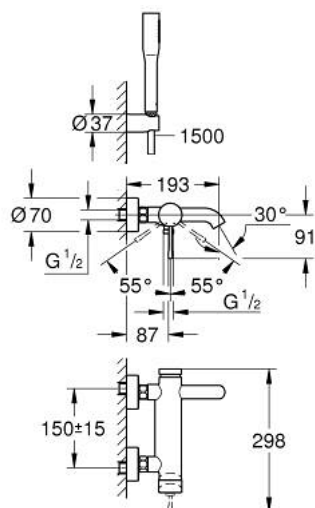

25 249 001 ESSENCE MITIGEUR MONOCOMMANDE 1/2" BAIN/DOUCHE

DESCRIPTION DU PRODUIT

- montage mural
- GROHE SilkMove cartouche en céramique 35 mm
- avec limiteur de température
- GROHE LongLife finition durable
- inverseur automatique bain/douche
- mousseur
- 1 sortie eau mitigée douche 1/2"
- clapet anti-retour intégré
- raccords muraux S
- protégé contre le retour d'eau
- avec ensemble de douche
- douchette Euphoria Cosmopolitan Stick (27 367)
- support mural pour douchette Tempesta 100 Cosmopolitan (27 594 000)
- flexible de douche Silverflex 1500 mm (28 364)
- remplace la référence 33 628 001

25 249 001 ESSENCE MITIGEUR MONOCOMMANDE 1/2" BAIN/DOUCHE

PIÈCES DE RECHANGE

- 1: Levier (Numéro de commande 46916000)
- 2: bague fileté (Numéro de commande 46460000)
- 3: Cartouche (Numéro de commande 46374000)
- 4: Raccord S mural (Numéro de commande 12662000)
- 5: Erou chromé avec partie fileté (Numéro de commande 45044000)
- 6: Mécanisme d'inverseur (Numéro de commande 46920000)
- 7: Clapet anti-retour (Numéro de commande 08565000)
- 8: Mousseur (Numéro de commande 13926000)
- 9: Filtre (Numéro de commande 0700200M)
- 10: Rallonge 3/4" 20 mm (Numéro de commande 0713000M)*
- 11: clé spéciale (Numéro de commande 19377000)*