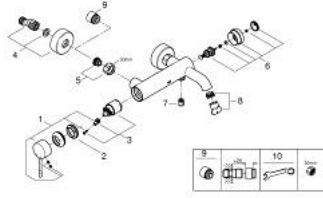

ESSENCE 25 250 001 خلاط البانيو المزود بمقبض فردي مقاس 1/2 بوصة

وصف المنتج

- مثبت على الجدار
- قلب سيراميك GROHE SilkMove 35 مم
- مع محدد درجة حرارة
- طلاء كروم GROHE LongLife
- محول آلي: حمام/دش
- مرغي المياه
- مخرج دش 1/2 بوصة
- صمام مدمج مانع للإرجاع
- القارنات S
- محمي من التدفق العكسي
- replaces Essence bath mixer 33 624 xx1

ESSENCE 25 250 001 خلاط البانيو المزود بمقبض فردي مقاس 1/2 بوصة

قطع الغيار:

- 1: مقبض (46916000 رقم الطلب:-)
- 2: وحدة مسمار (46460000 رقم الطلب:-)
- 3: خرطوشة (46374000 رقم الطلب:-)
- 4: الوحدة (12662000 رقم الطلب:-) S
- 5: وصلة مسمار 1/2 بوصة (45044000 رقم الطلب:-)
- 6: محول (46920000 رقم الطلب:-)
- 7: صمام مانع للإرجاع (08565000 رقم الطلب:-)
- 8: فلتر مياه (13926000 رقم الطلب:-)
- 9: تطويلة 3/4 بوصة، 20 ملم* (0713000M رقم الطلب:-)
- 10: توسعة خاصة* (19377000 رقم الطلب:-)