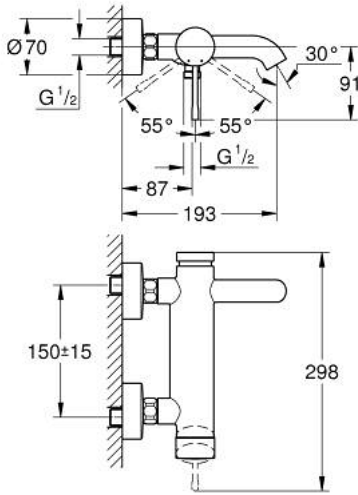

ESSENCE 25 250 001 خلاط البانيو المزود بمقبض فردي مقاس 1/2 بوصة

وصف المنتج

- مثبت على الجدار
- قلب سيراميك GROHE SilkMove 35 مم
- مع محدد درجة حرارة
- طلاء كروم GROHE LongLife
- محول آلي: حمام/دش
- مرغي المياه
- مخرج دش 1/2 بوصة
- صمام مدمج مانع للإرجاع
- القارنات S
- محمي من التدفق العكسي
- replaces Essence bath mixer 33 624 xx1

ESSENCE 25 250 001 خلاط البانيو المزود بمقبض فردي مقاس 1/2 بوصة

قطع الغيار:

- 1: مقبض (46916000 رقم الطلب:-)
- 2: وحدة مسمار (46460000 رقم الطلب:-)
- 3: خرطوشة (46374000 رقم الطلب:-)
- 4: الوحدة (12662000 رقم الطلب:-) S
- 5: وصلة مسمار 1/2 بوصة (45044000 رقم الطلب:-)
- 6: محول (46920000 رقم الطلب:-)
- 7: صمام مانع للإرجاع (08565000 رقم الطلب:-)
- 8: فلتر مياه (13926000 رقم الطلب:-)
- 9: تطويلة 3/4 بوصة، 20 ملم* (0713000M رقم الطلب:-)
- 10: توسعة خاصة* (19377000 رقم الطلب:-)