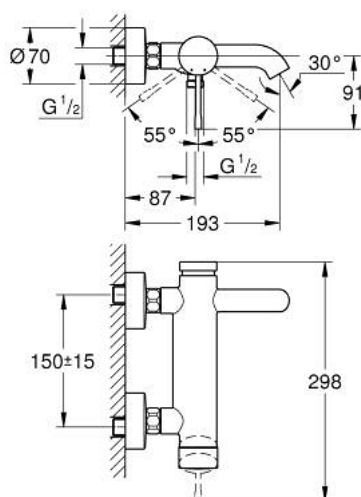

25 250 001 ESSENCE MITIGEUR MONOCOMMANDE 1/2" BAIN/DOUCHE

DESCRIPTION DU PRODUIT

- montage mural
- GROHE SilkMove cartouche en céramique 35 mm
- avec limiteur de température
- GROHE LongLife finition durable
- inverseur automatique bain/douche
- mousseur
- 1 sortie eau mitigée douche 1/2"
- clapet anti-retour intégré
- raccords muraux S
- protégé contre le retour d'eau
- remplace la référence 33 624 xx1

25 250 001 ESSENCE MITIGEUR MONOCOMMANDE 1/2" BAIN/DOUCHE

PIÈCES DE RECHANGE

- 1: Levier (Numéro de commande 46916000)
- 2: bague filetée (Numéro de commande 46460000)
- 3: Cartouche (Numéro de commande 46374000)
- 4: Raccord S mural (Numéro de commande 12662000)
- 5: Erou chromé avec partie filetée (Numéro de commande 45044000)
- 6: Mécanisme d'inverseur (Numéro de commande 46920000)
- 7: Clapet anti-retour (Numéro de commande 08565000)
- 8: Mousseur (Numéro de commande 13926000)
- 9: Rallonge 3/4" 20 mm (Numéro de commande 0713000M)*
- 10: clé spéciale (Numéro de commande 19377000)*