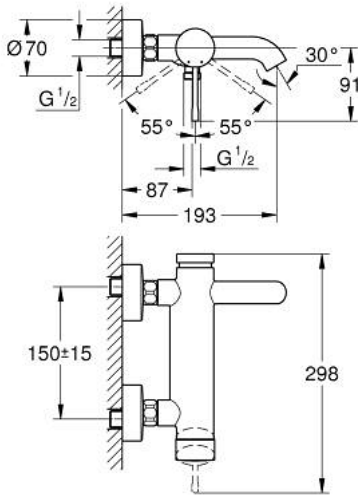

ESSENCE 25 250 A01 خلاط البانيو المزود بمقبض فردي مقاس 1/2 بوصة

وصف المنتج

- مثبت على الجدار
- قلب سيراميك GROHE SilkMove 35 مم
- مع محدد درجة حرارة
- طلاء GROHE LongLife
- محول آلي: حمام/دش
- مرغي المياه
- مخرج دش 1/2 بوصة
- صمام مدمج مانع للإرجاع
- القارنات S
- محمي من التدفق العكسي