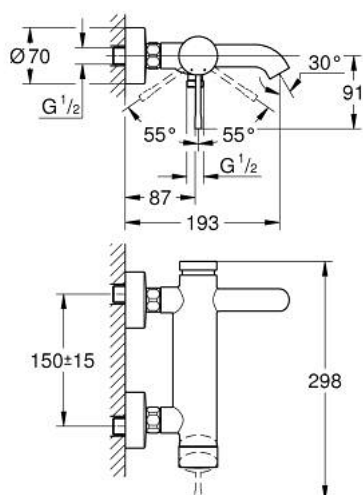

## 25 250 A01 ESSENCE MITIGEUR MONOCOMMANDE 1/2" BAIN/DOUCHE

### DESCRIPTION DU PRODUIT

- montage mural
- GROHE SilkMove cartouche en céramique 35 mm
- avec limiteur de température
- finition GROHE LongLife
- inverseur automatique bain/douche
- mousseur
- 1 sortie eau mitigée douche 1/2"
- clapet anti-retour intégré
- raccords muraux S
- protégé contre le retour d'eau