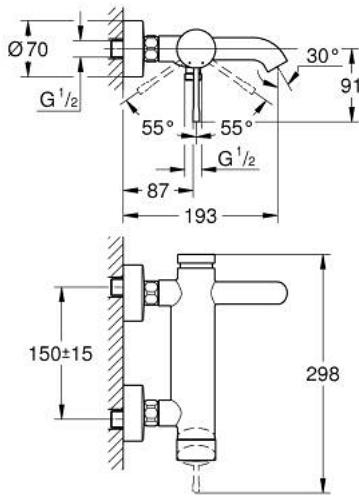

ESSENCE 25 250 AL1 خلاط البانيو المزود بمقبض فردي مقاس 1/2 بوصة

وصف المنتج

- مثبت على الجدار
- قلب سيراميك GROHE SilkMove 35 مم
- مع محدد درجة حرارة
- طلاء GROHE LongLife
- محول آلي: حمام/دش
- مرغي المياه
- مخرج دش 1/2 بوصة
- صمام مدمج مانع للإرجاع
- القارنات S
- محمي من التدفق العكسي

ESSENCE 25 250 AL1 خلاط البانيو المزود بمقبض فردي مقاس 1/2 بوصة

قطع الغيار:

- 1: مقبض (46916AL0 رقم الطلب:-).
- 2: وحدة مسمار (46460000 رقم الطلب:-).
- 3: خرطوشة (46374000 رقم الطلب:-).
- 4: الوحدة (12662AL0 رقم الطلب:-) S
- 5: وصلة مسمار 1/2 بوصة (45044AL0 رقم الطلب:-).
- 6: محول (46920AL0 رقم الطلب:-).
- 7: صمام مانع للإرجاع (08565000 رقم الطلب:-).
- 8: فلتر مياه (13926000 رقم الطلب:-).
- 9: تطويلة 3/4 بوصة، 20 ملم* (0713000M رقم الطلب:-).
- 10: توسعة خاصة* (19377000 رقم الطلب:-).