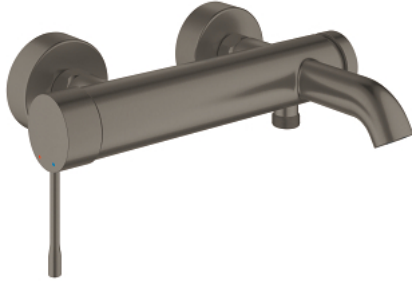

ESSENCE 25 250 AL1 خلاط البانيو المزود بمقبض فردي مقاس 1/2 بوصة

وصف المنتج

- مثبت على الجدار
- قلب سيراميك GROHE SilkMove 35 مم
- مع محدد درجة حرارة
- طلاء GROHE LongLife
- محول آلي: حمام/دش
- مرغي المياه
- مخرج دش 1/2 بوصة
- صمام مدمج مانع للإرجاع
- القارنات S
- محمي من التدفق العكسي

ESSENCE 25 250 AL1 خلاط البانيو المزود بمقبض فردي مقاس 1/2 بوصة

قطع الغيار:

- 1: مقبض (46916AL0 رقم الطلب:-).
- 2: وحدة مسمار (46460000 رقم الطلب:-).
- 3: خرطوشة (46374000 رقم الطلب:-).
- 4: الوحدة (12662AL0 رقم الطلب:-) S
- 5: وصلة مسمار 1/2 بوصة (45044AL0 رقم الطلب:-).
- 6: محول (46920AL0 رقم الطلب:-).
- 7: صمام مانع للإرجاع (08565000 رقم الطلب:-).
- 8: فلتر مياه (13926000 رقم الطلب:-).
- 9: تطويلة 3/4 بوصة، 20 ملم* (0713000M رقم الطلب:-).
- 10: توسعة خاصة* (19377000 رقم الطلب:-).