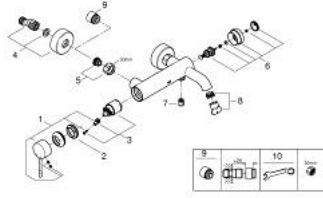

ESSENCE 25 250 AL1 خلاط البانيو المزود بمقبض فردي مقاس 1/2 بوصة

وصف المنتج

- مثبت على الجدار
- قلب سيراميك GROHE SilkMove 35 مم
- مع محدد درجة حرارة
- طلاء GROHE LongLife
- محول آلي: حمام/دش
- مرغي المياه
- مخرج دش 1/2 بوصة
- صمام مدمج مانع للإرجاع
- القارنات S
- محمي من التدفق العكسي

ESSENCE 25 250 AL1 خلاط البانيو المزود بمقبض فردي مقاس 1/2 بوصة

قطع الغيار:

- 1: مقبض (46916AL0 رقم الطلب:-).
- 2: وحدة مسمار (46460000 رقم الطلب:-).
- 3: خرطوشة (46374000 رقم الطلب:-).
- 4: الوحدة (12662AL0 رقم الطلب:-) S
- 5: وصلة مسمار 1/2 بوصة (45044AL0 رقم الطلب:-).
- 6: محول (46920AL0 رقم الطلب:-).
- 7: صمام مانع للإرجاع (08565000 رقم الطلب:-).
- 8: فلتر مياه (13926000 رقم الطلب:-).
- 9: تطويلة 3/4 بوصة، 20 ملم* (0713000M رقم الطلب:-).
- 10: توسعة خاصة* (19377000 رقم الطلب:-).