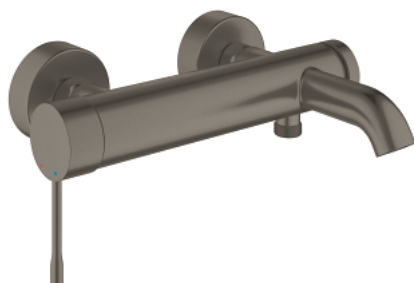

25 250 AL1 ESSENCE MITIGEUR MONOCOMMANDE 1/2" BAIN/DOUCHE

DESCRIPTION DU PRODUIT

- montage mural
- GROHE SilkMove cartouche en céramique 35 mm
- avec limiteur de température
- finition GROHE LongLife
- inverseur automatique bain/douche
- mousseur
- 1 sortie eau mitigée douche 1/2"
- clapet anti-retour intégré
- raccords muraux S
- protégé contre le retour d'eau

25 250 AL1 ESSENCE MITIGEUR MONOCOMMANDE 1/2" BAIN/DOUCHE

PIÈCES DE RECHANGE

- 1: Levier (Numéro de commande 46916AL0)
- 2: bague filetée (Numéro de commande 46460000)
- 3: Cartouche (Numéro de commande 46374000)
- 4: Raccord S mural (Numéro de commande 12662AL0)
- 5: Erou chromé avec partie filetée (Numéro de commande 45044AL0)
- 6: Mécanisme d'inverseur (Numéro de commande 46920AL0)
- 7: Clapet anti-retour (Numéro de commande 08565000)
- 8: Mousseur (Numéro de commande 13926000)
- 9: Rallonge 3/4" 20 mm (Numéro de commande 0713000M)*
- 10: clé spéciale (Numéro de commande 19377000)*