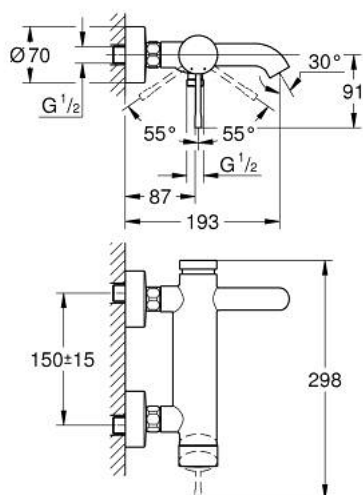

25 250 AL1 ESSENCE MITIGEUR MONOCOMMANDE 1/2" BAIN/DOUCHE

DESCRIPTION DU PRODUIT

- montage mural
- GROHE SilkMove cartouche en céramique 35 mm
- avec limiteur de température
- finition GROHE LongLife
- inverseur automatique bain/douche
- mousseur
- 1 sortie eau mitigée douche 1/2"
- clapet anti-retour intégré
- raccords muraux S
- protégé contre le retour d'eau

25 250 AL1 ESSENCE MITIGEUR MONOCOMMANDE 1/2" BAIN/DOUCHE

PIÈCES DE RECHANGE

- 1: Levier (Numéro de commande 46916AL0)
- 2: bague filetée (Numéro de commande 46460000)
- 3: Cartouche (Numéro de commande 46374000)
- 4: Raccord S mural (Numéro de commande 12662AL0)
- 5: Erou chromé avec partie filetée (Numéro de commande 45044AL0)
- 6: Mécanisme d'inverseur (Numéro de commande 46920AL0)
- 7: Clapet anti-retour (Numéro de commande 08565000)
- 8: Mousseur (Numéro de commande 13926000)
- 9: Rallonge 3/4" 20 mm (Numéro de commande 0713000M)*
- 10: clé spéciale (Numéro de commande 19377000)*