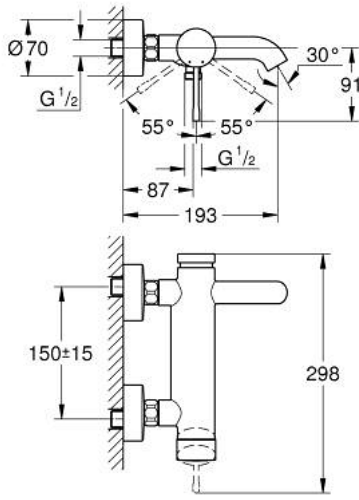

ESSENCE 25 250 DA1 خلاط البانيو المزود بمقبض فردي مقاس 1/2 بوصة

وصف المنتج

- مثبت على الجدار
- قلب سيراميك GROHE SilkMove 35 مم
- مع محدد درجة حرارة
- طلاء GROHE LongLife
- محول آلي: حمام/دش
- مرغي المياه
- مخرج دش 1/2 بوصة
- صمام مدمج مانع للإرجاع
- القارنات S
- محمي من التدفق العكسي