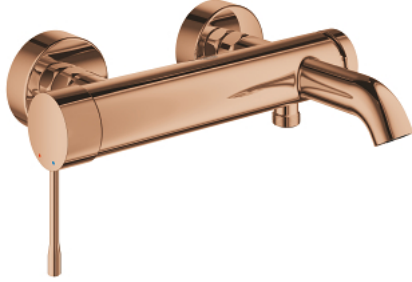

ESSENCE 25 250 DA1 خلاط البانيو المزود بمقبض فردي مقاس 1/2 بوصة

وصف المنتج

- مثبت على الجدار
- قلب سيراميك GROHE SilkMove 35 مم
- مع محدد درجة حرارة
- طلاء GROHE LongLife
- محول آلي: حمام/دش
- مرغي المياه
- مخرج دش 1/2 بوصة
- صمام مدمج مانع للإرجاع
- القارنات S
- محمي من التدفق العكسي