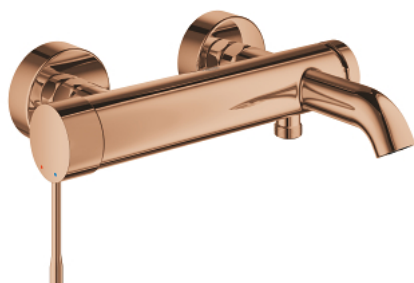

25 250 DA1 ESSENCE MITIGEUR MONOCOMMANDE 1/2" BAIN/DOUCHE

DESCRIPTION DU PRODUIT

- montage mural
- GROHE SilkMove cartouche en céramique 35 mm
- avec limiteur de température
- finition GROHE LongLife
- inverseur automatique bain/douche
- mousseur
- 1 sortie eau mitigée douche 1/2"
- clapet anti-retour intégré
- raccords muraux S
- protégé contre le retour d'eau