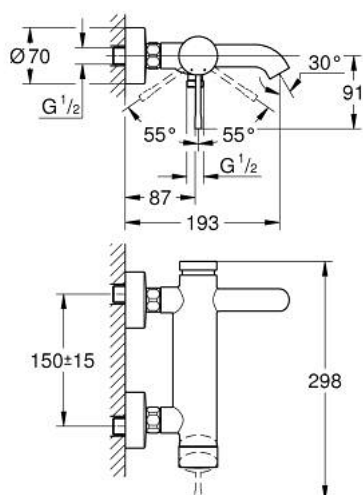

25 250 DA1 ESSENCE MITIGEUR MONOCOMMANDE 1/2" BAIN/DOUCHE

DESCRIPTION DU PRODUIT

- montage mural
- GROHE SilkMove cartouche en céramique 35 mm
- avec limiteur de température
- finition GROHE LongLife
- inverseur automatique bain/douche
- mousseur
- 1 sortie eau mitigée douche 1/2"
- clapet anti-retour intégré
- raccords muraux S
- protégé contre le retour d'eau