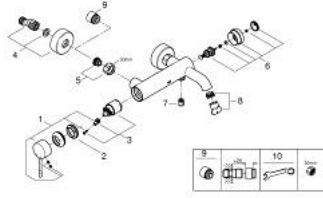

ESSENCE 25 250 DC1 خلاط البانيو المزود بمقبض فردي مقاس 1/2 بوصة

وصف المنتج

- مثبت على الجدار
- قلب سيراميك GROHE SilkMove 35 مم
- مع محدد درجة حرارة
- طلاء GROHE LongLife
- محول آلي: حمام/دش
- مرغي المياه
- مخرج دش 1/2 بوصة
- صمام مدمج مانع للإرجاع
- القارنات S
- محمي من التدفق العكسي

ESSENCE 25 250 DC1 خلاط البانيو المزود بمقبض فردي مقاس 1/2 بوصة

قطع الغيار:

1: مقبض (46916DC0 رقم الطلب:-)

2: وحدة مسمار (46460000 رقم الطلب:-)

3: خرطوشة (46374000 رقم الطلب:-)

4: الوحدة (12662DC0 رقم الطلب:-) S

5: وصلة مسمار 1/2 بوصة (45044DC0 رقم الطلب:-)

6: محول (46920DC0 رقم الطلب:-)

7: صمام مانع للإرجاع (08565000 رقم الطلب:-)

8: فلتر مياه (13926000 رقم الطلب:-)

9: تطويلة 3/4 بوصة، 20 ملم* (0713000M رقم الطلب:-)