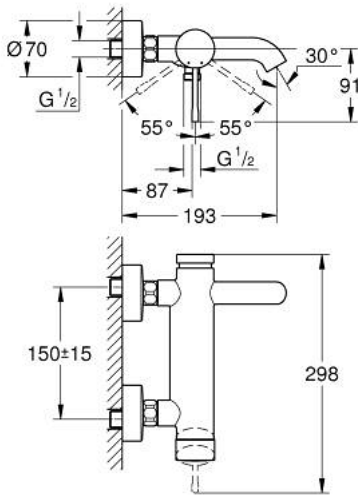

ESSENCE 25 250 DC1 خلاط البانيو المزود بمقبض فردي مقاس 1/2 بوصة

وصف المنتج

- مثبت على الجدار
- قلب سيراميك GROHE SilkMove 35 مم
- مع محدد درجة حرارة
- طلاء GROHE LongLife
- محول آلي: حمام/دش
- مرغي المياه
- مخرج دش 1/2 بوصة
- صمام مدمج مانع للإرجاع
- القارنات S
- محمي من التدفق العكسي

ESSENCE 25 250 DC1 خلاط البانيو المزود بمقبض فردي مقاس 1/2 بوصة

قطع الغيار:

1: مقبض (46916DC0 رقم الطلب:-)

2: وحدة مسمار (46460000 رقم الطلب:-)

3: خرطوشة (46374000 رقم الطلب:-)

4: الوحدة (12662DC0 رقم الطلب:-) S

5: وصلة مسمار 1/2 بوصة (45044DC0 رقم الطلب:-)

6: محول (46920DC0 رقم الطلب:-)

7: صمام مانع للإرجاع (08565000 رقم الطلب:-)

8: فلتر مياه (13926000 رقم الطلب:-)

9: تطويلة 3/4 بوصة، 20 ملم* (0713000M رقم الطلب:-)