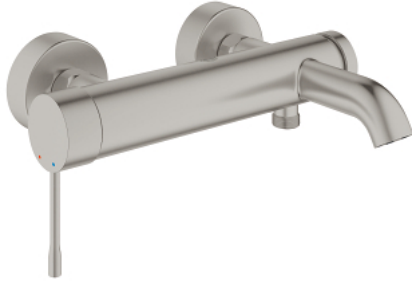

ESSENCE 25 250 DC1 خلاط البانيو المزود بمقبض فردي مقاس 1/2 بوصة

وصف المنتج

- مثبت على الجدار
- قلب سيراميك GROHE SilkMove 35 مم
- مع محدد درجة حرارة
- طلاء GROHE LongLife
- محول آلي: حمام/دش
- مرغي المياه
- مخرج دش 1/2 بوصة
- صمام مدمج مانع للإرجاع
- القارنات S
- محمي من التدفق العكسي

ESSENCE 25 250 DC1 خلاط البانيو المزود بمقبض فردي مقاس 1/2 بوصة

قطع الغيار:

1: مقبض (46916DC0 رقم الطلب:-)

2: وحدة مسمار (46460000 رقم الطلب:-)

3: خرطوشة (46374000 رقم الطلب:-)

4: الوحدة (12662DC0 رقم الطلب:-) S