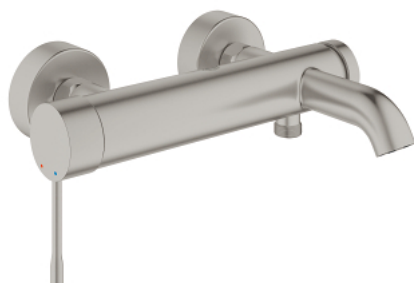

25 250 DC1 ESSENCE MITIGEUR MONOCOMMANDE 1/2" BAIN/DOUCHE

DESCRIPTION DU PRODUIT

- montage mural
- GROHE SilkMove cartouche en céramique 35 mm
- avec limiteur de température
- finition GROHE LongLife
- inverseur automatique bain/douche
- mousseur
- 1 sortie eau mitigée douche 1/2"
- clapet anti-retour intégré
- raccords muraux S
- protégé contre le retour d'eau

25 250 DC1 ESSENCE MITIGEUR MONOCOMMANDE 1/2" BAIN/DOUCHE

PIÈCES DE RECHANGE

- 1: Levier (Numéro de commande 46916DC0)
- 2: bague filetée (Numéro de commande 46460000)
- 3: Cartouche (Numéro de commande 46374000)
- 4: Raccord S mural (Numéro de commande 12662DC0)
- 5: Ecrou chromé avec partie filetée (Numéro de commande 45044DC0)
- 6: Mécanisme d'inverseur (Numéro de commande 46920DC0)
- 7: Clapet anti-retour (Numéro de commande 08565000)
- 8: Mousseur (Numéro de commande 13926000)
- 9: Rallonge 3/4" 20 mm (Numéro de commande 0713000M)*
- 10: clé spéciale (Numéro de commande 19377000)*