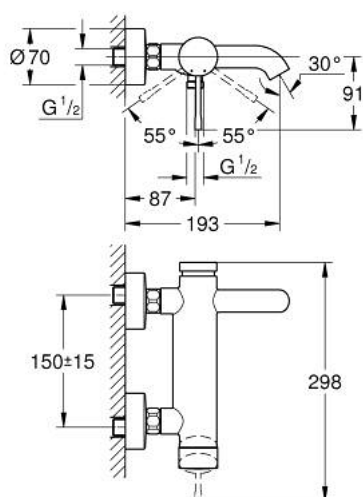

25 250 DC1 ESSENCE MITIGEUR MONOCOMMANDE 1/2" BAIN/DOUCHE

DESCRIPTION DU PRODUIT

- montage mural
- GROHE SilkMove cartouche en céramique 35 mm
- avec limiteur de température
- finition GROHE LongLife
- inverseur automatique bain/douche
- mousseur
- 1 sortie eau mitigée douche 1/2"
- clapet anti-retour intégré
- raccords muraux S
- protégé contre le retour d'eau

25 250 DC1 ESSENCE MITIGEUR MONOCOMMANDE 1/2" BAIN/DOUCHE

PIÈCES DE RECHANGE

- 1: Levier (Numéro de commande 46916DC0)
- 2: bague filetée (Numéro de commande 46460000)
- 3: Cartouche (Numéro de commande 46374000)
- 4: Raccord S mural (Numéro de commande 12662DC0)
- 5: Ecrou chromé avec partie filetée (Numéro de commande 45044DC0)
- 6: Mécanisme d'inverseur (Numéro de commande 46920DC0)
- 7: Clapet anti-retour (Numéro de commande 08565000)
- 8: Mousseur (Numéro de commande 13926000)
- 9: Rallonge 3/4" 20 mm (Numéro de commande 0713000M)*
- 10: clé spéciale (Numéro de commande 19377000)*