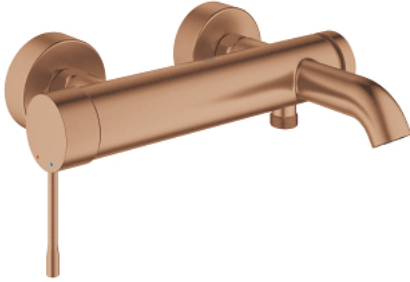

ESSENCE 25 250 DL1 خلاط البانيو المزود بمقبض فردي مقاس 1/2 بوصة

وصف المنتج

- مثبت على الجدار
- قلب سيراميك GROHE SilkMove 35 مم
- مع محدد درجة حرارة
- طلاء GROHE LongLife
- محول آلي: حمام/دش
- مرغي المياه
- مخرج دش 1/2 بوصة
- صمام مدمج مانع للإرجاع
- القارنات S
- محمي من التدفق العكسي