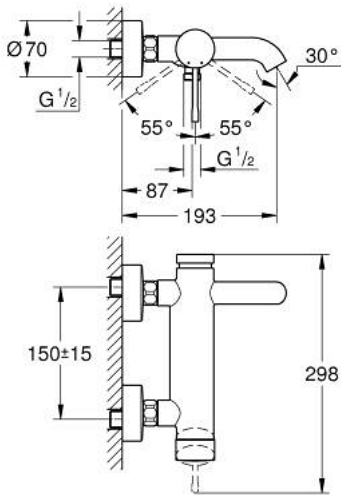

ESSENCE 25 250 DL1 خلاط البانيو المزود بمقبض فردي مقاس 1/2 بوصة

وصف المنتج

- مثبت على الجدار
- قلب سيراميك GROHE SilkMove 35 مم
- مع محدد درجة حرارة
- طلاء GROHE LongLife
- محول آلي: حمام/دش
- مرغي المياه
- مخرج دش 1/2 بوصة
- صمام مدمج مانع للإرجاع
- القارنات S
- محمي من التدفق العكسي