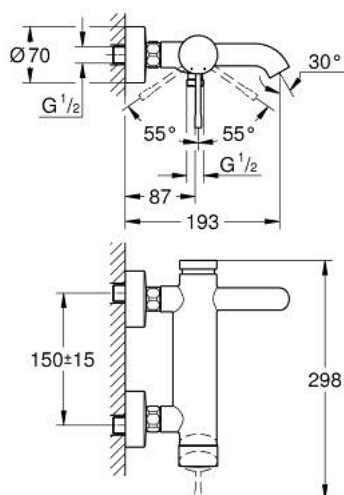

25 250 DL1 ESSENCE MITIGEUR MONOCOMMANDE 1/2" BAIN/DOUCHE

DESCRIPTION DU PRODUIT

- montage mural
- GROHE SilkMove cartouche en céramique 35 mm
- avec limiteur de température
- finition GROHE LongLife
- inverseur automatique bain/douche
- mousseur
- 1 sortie eau mitigée douche 1/2"
- clapet anti-retour intégré
- raccords muraux S
- protégé contre le retour d'eau