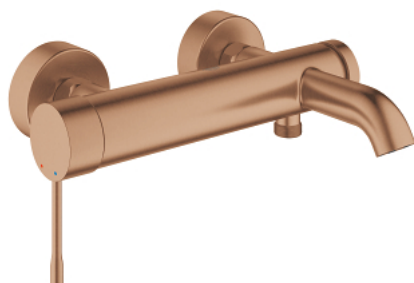

25 250 DL1 ESSENCE MITIGEUR MONOCOMMANDE 1/2" BAIN/DOUCHE

DESCRIPTION DU PRODUIT

- montage mural
- GROHE SilkMove cartouche en céramique 35 mm
- avec limiteur de température
- finition GROHE LongLife
- inverseur automatique bain/douche
- mousseur
- 1 sortie eau mitigée douche 1/2"
- clapet anti-retour intégré
- raccords muraux S
- protégé contre le retour d'eau