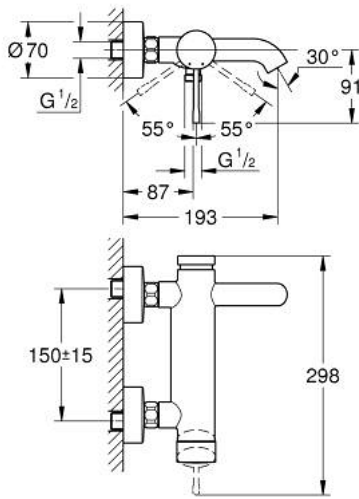

ESSENCE 25 250 GL1 خلاط البانيو المزود بمقبض فردي مقاس 1/2 بوصة

وصف المنتج

- مثبت على الجدار
- قلب سيراميك GROHE SilkMove 35 مم
- مع محدد درجة حرارة
- طلاء GROHE LongLife
- محول آلي: حمام/دش
- مرغي المياه
- مخرج دش 1/2 بوصة
- صمام مدمج مانع للإرجاع
- القارنات S
- محمي من التدفق العكسي