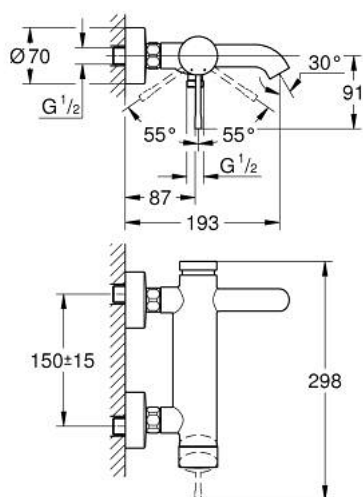

25 250 GL1 ESSENCE MITIGEUR MONOCOMMANDE 1/2" BAIN/DOUCHE

DESCRIPTION DU PRODUIT

- montage mural
- GROHE SilkMove cartouche en céramique 35 mm
- avec limiteur de température
- finition GROHE LongLife
- inverseur automatique bain/douche
- mousseur
- 1 sortie eau mitigée douche 1/2"
- clapet anti-retour intégré
- raccords muraux S
- protégé contre le retour d'eau