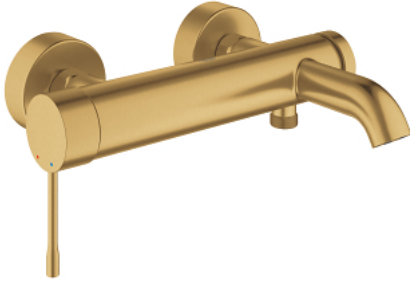

## ESSENCE 25 250 GN1 خلاط البانيو المزود بمقبض فردي مقاس 1/2 بوصة

وصف المنتج

- مثبت على الجدار
- قلب سيراميك GROHE SilkMove 35 مم
- مع محدد درجة حرارة
- طلاء GROHE LongLife
- محول آلي: حمام/دش
- مرغي المياه
- مخرج دش 1/2 بوصة
- صمام مدمج مانع للإرجاع
- القارنات S
- محمي من التدفق العكسي