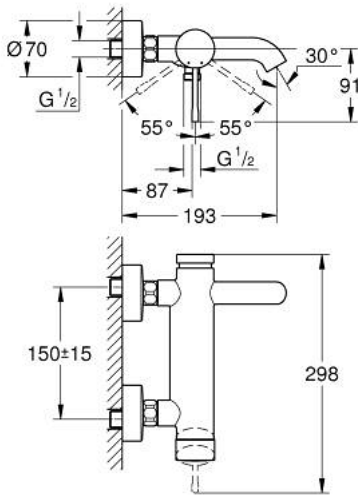

## ESSENCE 25 250 GN1 خلاط البانيو المزود بمقبض فردي مقاس 1/2 بوصة

وصف المنتج

- مثبت على الجدار
- قلب سيراميك GROHE SilkMove 35 مم
- مع محدد درجة حرارة
- طلاء GROHE LongLife
- محول آلي: حمام/دش
- مرغي المياه
- مخرج دش 1/2 بوصة
- صمام مدمج مانع للإرجاع
- القارنات S
- محمي من التدفق العكسي