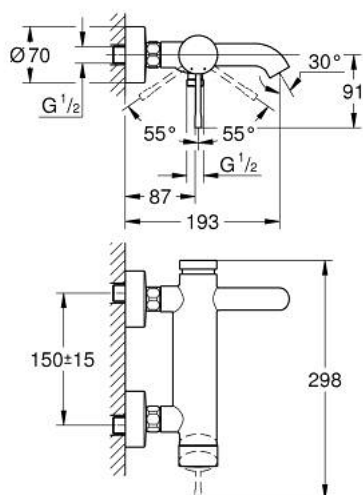

## 25 250 GN1 ESSENCE MITIGEUR MONOCOMMANDE 1/2" BAIN/DOUCHE

### DESCRIPTION DU PRODUIT

- montage mural
- GROHE SilkMove cartouche en céramique 35 mm
- avec limiteur de température
- finition GROHE LongLife
- inverseur automatique bain/douche
- mousseur
- 1 sortie eau mitigée douche 1/2"
- clapet anti-retour intégré
- raccords muraux S
- protégé contre le retour d'eau