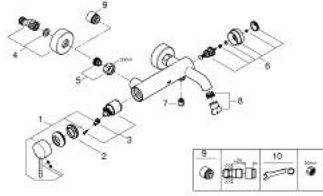

ESSENCE 25 250 KF1 خلاط البانيو المزود بمقبض فردي مقاس 1/2 بوصة

وصف المنتج

- مثبت على الجدار
- قلب سيراميك GROHE SilkMove 35 مم
- مع محدد درجة حرارة
- محول آلي: حمام/دش
- مرغي المياه
- مخرج دش 1/2 بوصة
- صمام مدمج مانع للإرجاع
- القارنات S
- محمي من التدفق العكسي

## ESSENCE 25 250 KF1 خلاط البانيو المزود بمقبض فردي مقاس 1/2 بوصة

قطع الغيار:

1: مقبض (46916KF0 رقم الطلب):-

2: وحدة مسمار (46460000 رقم الطلب):-

3: خرطوشة (46374000 رقم الطلب):-

4: الوحدة (12662KF0 رقم الطلب): S

5: وصلة مسمار 1/2 بوصة (45044KF0 رقم الطلب):-

6: محول (46920KF0 رقم الطلب):-

7: صمام مانع للإرجاع (08565000 رقم الطلب):-

8: فلتر مياه (13926000 رقم الطلب):-

9: تطويلة 3/4 بوصة، 20 ملم\* (0713000M رقم الطلب):-