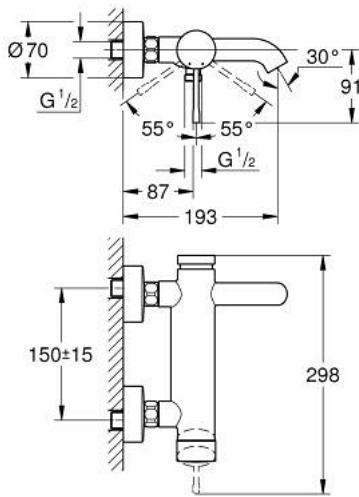

ESSENCE 25 250 KF1 خلاط البانيو المزود بمقبض فردي مقاس 1/2 بوصة

وصف المنتج

- مثبت على الجدار
- قلب سيراميك GROHE SilkMove 35 مم
- مع محدد درجة حرارة
- محول آلي: حمام/دش
- مرغي المياه
- مخرج دش 1/2 بوصة
- صمام مدمج مانع للإرجاع
- القارنات S
- محمي من التدفق العكسي

## ESSENCE 25 250 KF1 خلاط البانيو المزود بمقبض فردي مقاس 1/2 بوصة

قطع الغيار:

1: مقبض (46916KF0 رقم الطلب):-

2: وحدة مسمار (46460000 رقم الطلب):-

3: خرطوشة (46374000 رقم الطلب):-

4: الوحدة (12662KF0 رقم الطلب): S

5: وصلة مسمار 1/2 بوصة (45044KF0 رقم الطلب):-

6: محول (46920KF0 رقم الطلب):-

7: صمام مانع للإرجاع (08565000 رقم الطلب):-

8: فلتر مياه (13926000 رقم الطلب):-

9: تطويلة 3/4 بوصة، 20 ملم\* (0713000M رقم الطلب):-