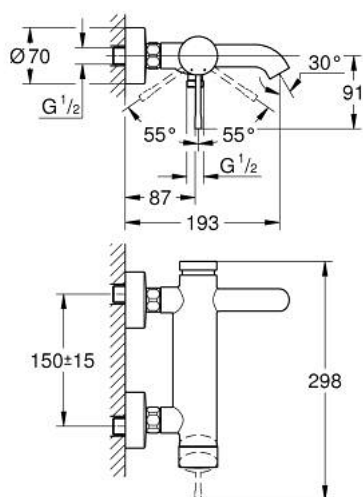

25 250 KF1 ESSENCE MITIGEUR MONOCOMMANDE 1/2" BAIN/DOUCHE

DESCRIPTION DU PRODUIT

- montage mural
- GROHE SilkMove cartouche en céramique 35 mm
- avec limiteur de température
- inverseur automatique bain/douche
- mousseur
- 1 sortie eau mitigée douche 1/2"
- clapet anti-retour intégré
- raccords muraux S
- protégé contre le retour d'eau

25 250 KF1 ESSENCE MITIGEUR MONOCOMMANDE 1/2" BAIN/DOUCHE

PIÈCES DE RECHANGE

- 1: Levier (Numéro de commande 46916KF0)
- 2: bague fileté (Numéro de commande 46460000)
- 3: Cartouche (Numéro de commande 46374000)
- 4: Raccord S mural (Numéro de commande 12662KF0)
- 5: Erou chromé avec partie fileté (Numéro de commande 45044KF0)
- 6: Mécanisme d'inverseur (Numéro de commande 46920KF0)
- 7: Clapet anti-retour (Numéro de commande 08565000)
- 8: Mousseur (Numéro de commande 13926000)
- 9: Rallonge 3/4" 20 mm (Numéro de commande 0713000M)*
- 10: clé spéciale (Numéro de commande 19377000)*