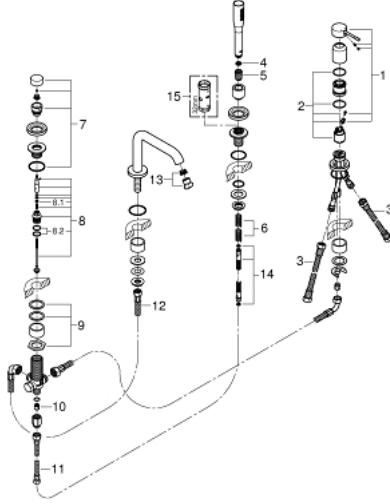

## ESSENCE 25 251 001 مجموعه بانيو بمقبض فردي بأربع فتحات

قطع الغيار:

- 1: مقبض (46916000 رقم الطلب:-)
- 2: خرطوشة (46374000 رقم الطلب:-)
- 3: خرطوم توصيل (07227000 رقم الطلب:-)
- 4: مصفاة غيار (0700200M رقم الطلب:-)
- 5: صامولة مخروط (08864000 رقم الطلب:-)
- 6: زنبرك تعويض (00869000 رقم الطلب:-)
- 7: مقبض محول (46721000 رقم الطلب:-)
- 8: محول (45443000 رقم الطلب:-)
- 8.1: وردة عزل بقطر 6 x قطر (0128300M رقم الطلب:-) 2
- 8.2: وردة عزل (0120500M رقم الطلب:-)
- 9: طقم بديل لتثبيت الساق (45444000 رقم الطلب:-)
- 10: صمام مانع للإرجاع (08565000 رقم الطلب:-)
- 11: خرطوم توصيل (07300000 رقم الطلب:-)
- 12: خرطوم توصيل (48018000 رقم الطلب:-)
- 13: فلتر مياه (13926000 رقم الطلب:-)
- 14: خرطوم الدش المعدني (28146000 رقم الطلب:-)
- 15: موسع مقبس\* (19332000 رقم الطلب:-)