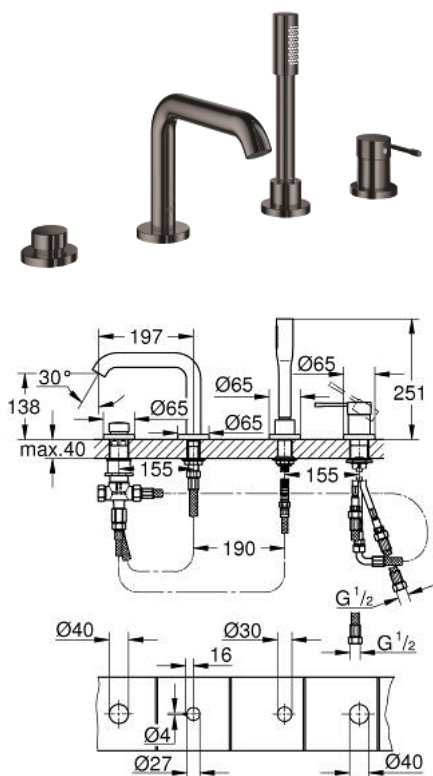

## 25 251 A01 ESSENCE COMBINÉ 4 TROUS POUR BAIN/DOUCHE

### DESCRIPTION DU PRODUIT

- GROHE SilkMove cartouche en céramique 35 mm
- avec limiteur de température
- finition GROHE LongLife
- bec bain pré-assemblé
- organe de commande mitigeur monocommande
- bec bain déverseur avec mousseur
- inverseur bain/douche
- metal stick hand shower
- Flexible de douche métal 2000 mm (chromé quelle que soit la finition des éléments de façade)
- flexibles de raccordement souples
- raccord pour flexible de douchette
- protégé contre le retour d'eau
- à associer avec 29 037 000 (optionnel)