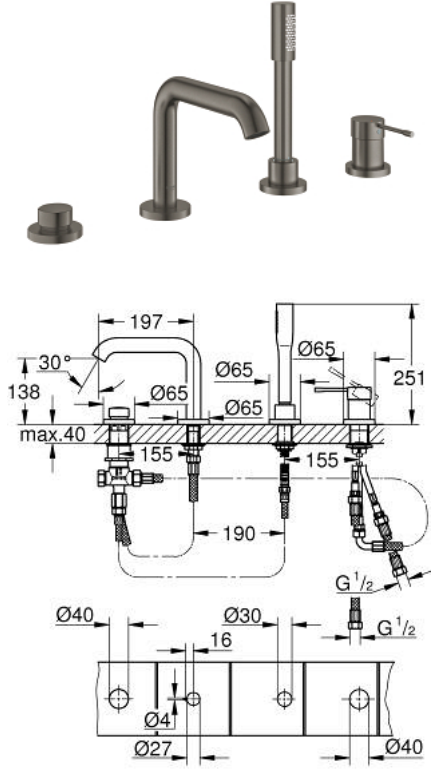

ESSENCE 25 251 AL1 مجموعه بانيو بمقبض فردي بأربع فتحات

وصف المنتج

• قلب سيراميك GROHE SilkMove 35 مم

• مع محدد درجة حرارة

• طلاء GROHE LongLife

• تثبيت الصنوبر المجمع سابقًا

• عنصر تشغيل خلاط بمقبض فردي

• صباب مغطس الاستحمام مع مرغي المياه

• محول: حمام/دش

• metal stick hand shower

• metal shower hose 2000 mm (always chrome for any colour of the set)

• خرطوم توصيل مرنة

• وصلة لخرطوم الدش

• محمي من التدفق العكسي

• للاستخدام مع 29 037 000

ESSENCE 25 251 AL1 مجموعه بانيو بمقبض فردي بأربع فتحات

قطع الغيار:

- 1: مقبض (46916AL0 رقم الطلب:-)
- 2: خرطوشة (46374000 رقم الطلب:-)
- 3: خرطوم توصيل (07227000 رقم الطلب:-)
- 4: مصفاة غيار (0700200M رقم الطلب:-)
- 5: صامولة مخروط (08864AL0 رقم الطلب:-)
- 6: زنبرك تعويض (00869000 رقم الطلب:-)
- 7: مقبض محول (46721AL0 رقم الطلب:-)
- 8: محول (45443000 رقم الطلب:-)
- 8.1: وردة عزل بقطر 6 x قطر (0128300M رقم الطلب:-) 2
- 8.2: وردة عزل (0120500M رقم الطلب:-)
- 9: طقم بديل لتثبيت الساق (45444000 رقم الطلب:-)
- 10: صمام مانع للإرجاع (08565000 رقم الطلب:-)
- 11: خرطوم توصيل (07300000 رقم الطلب:-)
- 12: خرطوم توصيل (48018000 رقم الطلب:-)
- 13: فلتر مياه (13926000 رقم الطلب:-)
- 14: خرطوم الدش المعدني (28146000 رقم الطلب:-)
- 15: موسع مقبس* (19332000 رقم الطلب:-)