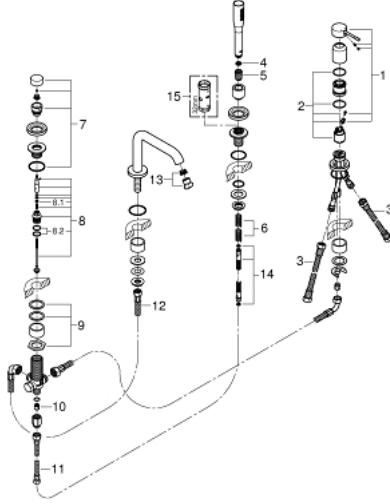

ESSENCE 25 251 AL1 مجموعه بانيو بمقبض فردي بأربع فتحات

وصف المنتج

• قلب سيراميك GROHE SilkMove 35 مم

• مع محدد درجة حرارة

• طلاء GROHE LongLife

• تثبيت الصنوبر المجمع سابقًا

• عنصر تشغيل خلاط بمقبض فردي

• صباب مغطس الاستحمام مع مرغي المياه

• محول: حمام/دش

• metal stick hand shower

• metal shower hose 2000 mm (always chrome for any colour of the set)

• خرطوم توصيل مرنة

• وصلة لخرطوم الدش

• محمي من التدفق العكسي

• للاستخدام مع 29 037 000

ESSENCE 25 251 AL1 مجموعه بانيو بمقبض فردي بأربع فتحات

قطع الغيار:

- 1: مقبض (46916AL0 رقم الطلب:-)
- 2: خرطوشة (46374000 رقم الطلب:-)
- 3: خرطوم توصيل (07227000 رقم الطلب:-)
- 4: مصفاة غيار (0700200M رقم الطلب:-)
- 5: صامولة مخروط (08864AL0 رقم الطلب:-)
- 6: زنبرك تعويض (00869000 رقم الطلب:-)
- 7: مقبض محول (46721AL0 رقم الطلب:-)
- 8: محول (45443000 رقم الطلب:-)
- 8.1: وردة عزل بقطر 6 x قطر (0128300M رقم الطلب:-) 2
- 8.2: وردة عزل (0120500M رقم الطلب:-)
- 9: طقم بديل لتثبيت الساق (45444000 رقم الطلب:-)
- 10: صمام مانع للإرجاع (08565000 رقم الطلب:-)
- 11: خرطوم توصيل (07300000 رقم الطلب:-)
- 12: خرطوم توصيل (48018000 رقم الطلب:-)
- 13: فلتر مياه (13926000 رقم الطلب:-)
- 14: خرطوم الدش المعدني (28146000 رقم الطلب:-)
- 15: موسع مقبس* (19332000 رقم الطلب:-)